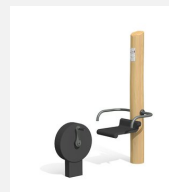

Mouvements guidés avec peu d'efforts Entraînement facile pour tous. Mouvements guidés avec peu d'efforts. Roulements avec un minimum d'entretien. Exécution en acier avec éléments en inox. Instructions d'exercices intégrées. Console en acier, couleur selon charte.

steel

nature

Création Denfit

Numéro de l'article	UF.6014
Nom de l'article	Bikefit
Age de jeu	14+
Hauteur de chute	60 cm
Place nécessaire	460 x 350 cm
Protection de chute	selon la norme SN EN 16630
Dimension de l'engin	85 x 145 x 155 cm
Fondations	2 pce
Total béton	0.58 m ³
Pièce la plus lourde	70 kg
Nombre de monteurs	2
Temps de montage complet	2 h
Garantie pièces détachées	A vie
Spécial	Certifié selon les Normes de sécurité Outdoor Fitness SN EN 16630

Autres produits de ce groupe

UF.6014.R
Bikefit nature

UF.6070
bimbo vélo

UF.6114
Denfit Vélo pour banc

UF.6421
Bikefit senior

UF.6421.R
Bikefit senior nature