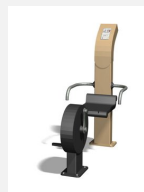

Mouvements guidés avec peu d'efforts Entraînement facile pour tous. Mouvements guidés avec peu d'efforts. Roulements avec un minimum d'entretien. Exécution en acier avec éléments en inox. Instructions d'exercices intégrées. Console en acier, couleur selon charte.

steel

nature

Création Denfit

Numéro de l'article	UF.6014
Nom de l'article	Bikefit
Age de jeu	14+
Hauteur de chute	60 cm
Place nécessaire	460 x 350 cm
Protection de chute	selon la norme SN EN 16630
Dimension de l'engin	85 x 145 x 155 cm
Fondations	2 pce
Total béton	0.58 m ³
Pièce la plus lourde	70 kg
Nombre de monteurs	2
Temps de montage complet	2 h
Garantie pièces détachées	A vie
Spécial	Certifié selon les Normes de sécurité Outdoor Fitness SN EN 16630

Autres produits de ce groupe

UF.6014.R
Bikefit nature

UF.6070
bimbo vélo

UF.6114
Denfit Vélo pour banc

UF.6421
Bikefit senior

UF.6421.R
Bikefit senior nature