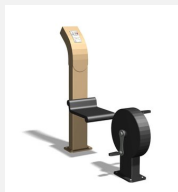

Mouvements guidés avec peu d'efforts Entraînement facile pour tous. Mouvements guidés avec peu d'efforts. Roulements avec un minimum d'entretien. Exécution en acier avec éléments en inox. Instructions d'exercices intégrées. En combinaison avec un poteau en bois dur croissance naturelle.

steel

nature

Création Denfit & HINNEN

Numéro de l'article	UF.6014.R
Nom de l'article	Bikefit nature
Age de jeu	14+
Hauteur de chute	60 cm
Place nécessaire	460 x 350 cm
Protection de chute	selon la norme SN EN 16630
Dimension de l'engin	85 x 145 x 155 cm
Fondations	2 pce
Total béton	0.73 m ³
Pièce la plus lourde	90 kg
Nombre de monteurs	2
Temps de montage complet	2 h
Garantie pièces détachées	A vie
Spécial	Certifié selon les Normes de sécurité Outdoor Fitness SN EN 16630

Autres produits de ce groupe

UF.6014
BikefitUF.6070
bimbo véloUF.6114
Denfit Vélo pour
bancUF.6421
Bikefit seniorUF.6421.R
Bikefit senior
nature