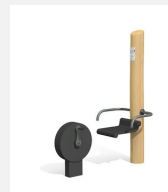

Mouvements guidés avec peu d'efforts Entraînement facile pour tous. Mouvements guidés avec peu d'efforts. Roulements avec un minimum d'entretien. Exécution en acier avec éléments en inox. Instructions d'exercices intégrées. En combinaison avec un poteau en bois dur croissance naturelle.

steel

nature

Création Denfit & HINNEN

Numéro de l'article	UF.6014.R
Nom de l'article	Bikefit nature
Age de jeu	14+
Hauteur de chute	60 cm
Place nécessaire	460 x 350 cm
Protection de chute	selon la norme SN EN 16630
Dimension de l'engin	85 x 145 x 155 cm
Fondations	2 pce
Total béton	0.73 m ³
Pièce la plus lourde	90 kg
Nombre de monteurs	2
Temps de montage complet	2 h
Garantie pièces détachées	A vie
Spécial	Certifié selon les Normes de sécurité Outdoor Fitness SN EN 16630

Autres produits de ce groupe

UF.6014
BikefitUF.6070
bimbo véloUF.6114
Denfit Vélo pour
bancUF.6421
Bikefit seniorUF.6421.R
Bikefit senior
nature