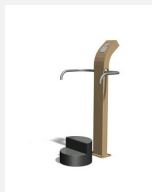

UF.6115
Stepup