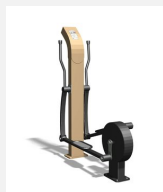

UF.6016
CrossFit