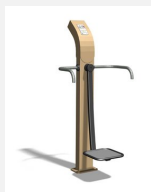

Autres produits de ce groupe

SOPR.045
Hipwave -
Bonne affaire