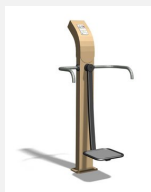

Entraînement avec élan Entraînement facile pour tous. Mouvements guidés avec peu d'efforts. Roulements avec un minimum d'entretien. Roulements avec un minimum d'entretien. Exécution en acier avec éléments en inox. Instructions d'exercices intégrées. En combinaison avec un poteau en bois dur croissance naturelle.

steel

nature

Création Denfit & HINNEN

Numéro de l'article	UF.6018.R
Nom de l'article	Hipwave nature
Age de jeu	14+
Hauteur de chute	35 cm
Place nécessaire	410 x 390 cm
Protection de chute	selon la norme SN EN 16630
Dimension de l'engin	85 x 185 x 90 cm
Pièce la plus lourde	90 kg
Nombre de monteurs	2
Temps de montage complet	2 h
Garantie pièces détachées	A vie
Spécial	Certifié selon les normes fitness SN EN 16630 - non compatible place de jeux

Autres produits de ce groupe

SOPR.045
Hipwave -
Bonne affaire

UF.6016
CrossFit

UF.6016.R
CrossFit
nature

UF.6018
Hipwave