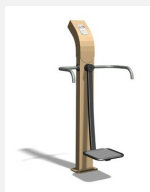

Entraînement avec élan Entraînement facile pour tous. Mouvements guidés avec peu d'efforts. Roulements avec un minimum d'entretien. Roulements avec un minimum d'entretien. Exécution en acier avec éléments en inox. Instructions d'exercices intégrées. En combinaison avec un poteau en bois dur croissance naturelle.

steel

nature

Création Denfit & HINNEN

Numéro de l'article	UF.6018.R
Nom de l'article	Hipwave nature
Age de jeu	14+
Hauteur de chute	35 cm
Place nécessaire	410 x 390 cm
Protection de chute	selon la norme SN EN 16630
Dimension de l'engin	85 x 185 x 90 cm
Pièce la plus lourde	90 kg
Nombre de monteurs	2
Temps de montage complet	2 h
Garantie pièces détachées	A vie
Spécial	Certifié selon les normes fitness SN EN 16630 - non compatible place de jeux

Autres produits de ce groupe

SOPR.045
Hipwave -
Bonne affaire

UF.6016
CrossFit

UF.6016.R
CrossFit
nature

UF.6018
Hipwave