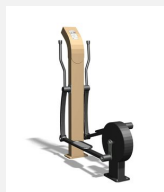

UF.6016
CrossFit