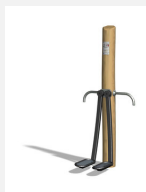

Mouvement avant-arrière doux Entraînement facile pour tous. Mouvements guidés avec peu d'efforts. Roulements avec un minimum d'entretien. Exécution en acier avec éléments en inox. Instructions d'exercices intégrées. Console en acier, couleur selon charte.

steel

nature

Création Denfit

Numéro de l'article	UF.6019
Nom de l'article	WaveWalk
Age de jeu	14+
Hauteur de chute	30 cm
Place nécessaire	420 x 360 cm
Protection de chute	selon la norme SN EN 16630
Dimension de l'engin	130 x 65 x 185 cm
Fondations	2 pce
Total béton	0.58 m ³
Pièce la plus lourde	110 kg
Nombre de monteurs	2
Temps de montage complet	2 h
Garantie pièces détachées	A vie
Spécial	Certifié selon les normes fitness SN EN 16630 - non compatible place de jeux

Autres produits de ce groupe

UF.6017
LegwaveUF.6017.R
Legwave
natureUF.6019.R
WaveWalk
nature