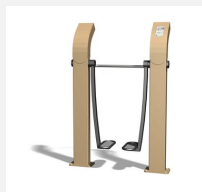

UF.6019
WaveWalk