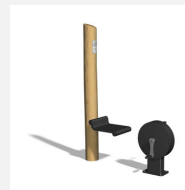

Mouvements guidés avec peu d'efforts Entraînement facile pour tous. Mouvements guidés avec peu d'efforts. Roulements avec un minimum d'entretien. Exécution en acier avec éléments en inox.

Création HINNEN

Numéro de l'article	UF.6070
Nom de l'article	bimbo vélo
Age de jeu	14+
Protection de chute	selon la norme SN EN 16630
Pièce la plus lourde	50 kg
Nombre de monteurs	2
Temps de montage complet	2 h
Garantie pièces détachées	A vie
Spécial	Certifié selon les Normes de sécurité Outdoor Fitness SN EN 16630

Autres produits de ce groupe

UF.6014
Bikefit

UF.6014.R
Bikefit nature

UF.6114
Denfit Vélo pour banc

UF.6421
Bikefit senior

UF.6421.R
Bikefit senior nature