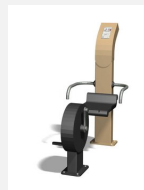

Numéro de l'article	UF.6070
Nom de l'article	bimbo vélo
Age de jeu	14+
Protection de chute	selon la norme SN EN 16630
Pièce la plus lourde	50 kg
Nombre de monteurs	2
Temps de montage complet	2 h
Garantie pièces détachées	A vie
Spécial	Certifié selon les Normes de sécurité Outdoor Fitness SN EN 16630

Autres produits de ce groupe

UF.6014
Bikefit

UF.6014.R
Bikefit nature

UF.6114
Denfit Vélo pour banc

UF.6421
Bikefit senior

UF.6421.R
Bikefit senior nature