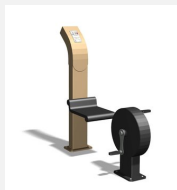

Mouvements guidés avec peu d'efforts Entraînement facile pour tous. Mouvements guidés avec peu d'efforts. Roulements avec un minimum d'entretien. Exécution en acier avec éléments en inox.

Création HINNEN

Numéro de l'article	UF.6070
Nom de l'article	bimbo vélo
Age de jeu	14+
Protection de chute	selon la norme SN EN 16630
Pièce la plus lourde	50 kg
Nombre de monteurs	2
Temps de montage complet	2 h
Garantie pièces détachées	A vie
Spécial	Certifié selon les Normes de sécurité Outdoor Fitness SN EN 16630

Autres produits de ce groupe

UF.6014
Bikefit

UF.6014.R
Bikefit nature

UF.6114
Denfit Vélo pour banc

UF.6421
Bikefit senior

UF.6421.R
Bikefit senior nature