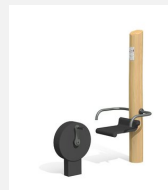

Numéro de l'article	UF.6070
Nom de l'article	bimbo vélo
Age de jeu	14+
Protection de chute	selon la norme SN EN 16630
Pièce la plus lourde	50 kg
Nombre de monteurs	2
Temps de montage complet	2 h
Garantie pièces détachées	A vie
Spécial	Certifié selon les Normes de sécurité Outdoor Fitness SN EN 16630

Autres produits de ce groupe

UF.6014
Bikefit

UF.6014.R
Bikefit nature

UF.6114
Denfit Vélo pour banc

UF.6421
Bikefit senior

UF.6421.R
Bikefit senior nature