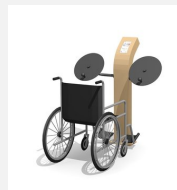

UF.6152
Waxon Waxoff Handicap