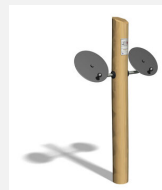

UF.6110.R
Waxon Waxoff nature