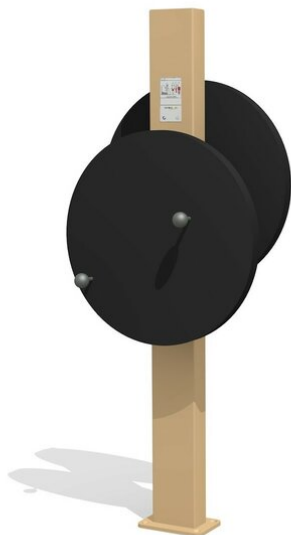

**Entraînement des épaules** Entraînement facile pour tous. Mouvements guidés avec peu d'efforts. Roulements avec un minimum d'entretien. Exécution en acier avec éléments en inox. Instructions d'exercices intégrées. Console en acier, couleur selon charte.

steel

nature

Création Denfit

<b>Numéro de l'article</b>	<b>UF.6082</b>
<b>Nom de l'article</b>	<b>Bigwheel</b>
Age de jeu	14+
Place nécessaire	380 x 350 cm
Protection de chute	selon la norme SN EN 16630
Dimension de l'engin	80 x 50 x 220 cm
Fondations	1 pce
Total béton	0.29 m <sup>3</sup>
Pièce la plus lourde	120 kg
Nombre de monteurs	2
Temps de montage complet	2 h
Garantie pièces détachées	A vie
Spécial	Certifié selon les Normes de sécurité Outdoor Fitness SN EN 16630