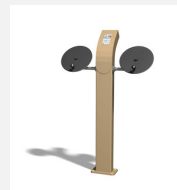

UF.6110
Waxon Waxoff