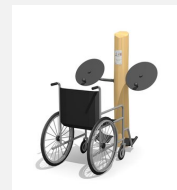

UF.6152.R
Waxon Waxoff Handicap nature