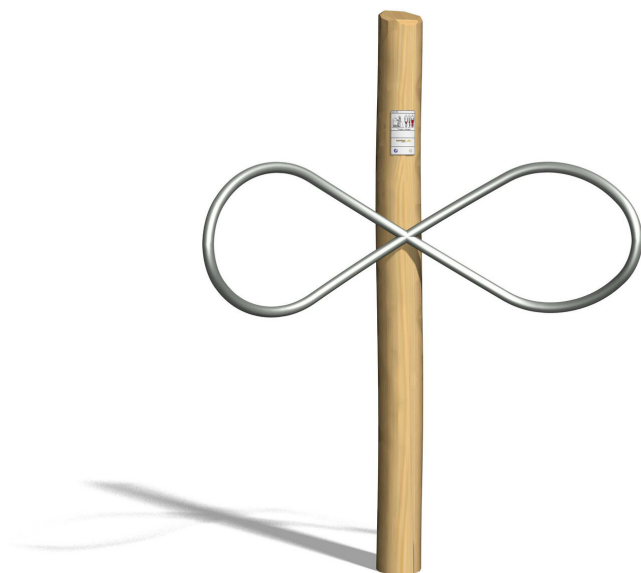

**Exercice pour la nuque et concentration** Entraînement facile pour tous. Mouvements guidés avec peu d'efforts. Roulements avec un minimum d'entretien. Exécution en acier avec éléments en inox. Instructions d'exercices intégrées. En combinaison avec un poteau en bois dur croissance naturelle.

steel

nature

Création HINNEN

<b>Numéro de l'article</b>	<b>UF.6084.R</b>
<b>Nom de l'article</b>	<b>Ying Yang nature</b>
Age de jeu	14+
Protection de chute	selon la norme SN EN 16630
Pièce la plus lourde	130 kg
Nombre de monteurs	2
Temps de montage complet	2 h
Garantie pièces détachées	A vie
Spécial	Certifié selon les Normes de sécurité Outdoor Fitness SN EN 16630