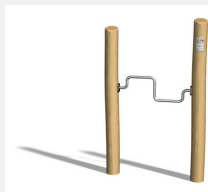

**Exercice pour la nuque et concentration** Entraînement facile pour tous. Mouvements guidés avec peu d'efforts. Roulements avec un minimum d'entretien. Exécution en acier avec éléments en inox. Instructions d'exercices intégrées. En combinaison avec un poteau en bois dur croissance naturelle.

steel

nature

Création HINNEN

<b>Numéro de l'article</b>	<b>UF.6084.R</b>
<b>Nom de l'article</b>	<b>Ying Yang nature</b>
Age de jeu	14+
Protection de chute	selon la norme SN EN 16630
Pièce la plus lourde	130 kg
Nombre de monteurs	2
Temps de montage complet	2 h
Garantie pièces détachées	A vie
Spécial	Certifié selon les Normes de sécurité Outdoor Fitness SN EN 16630

Autres produits de ce groupe

UF.6084  
Ying Yang

UF.6118  
Handbike

UF.6118.R  
Handbike nature

UF.6153  
Handbike  
Handicap

UF.6153.R  
Handbike  
Handicap