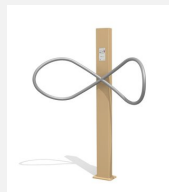

**Exercice pour la nuque et concentration** Entraînement facile pour tous. Mouvements guidés avec peu d'efforts. Roulements avec un minimum d'entretien. Exécution en acier avec éléments en inox. Instructions d'exercices intégrées. En combinaison avec un poteau en bois dur croissance naturelle.

steel

nature

Création HINNEN

<b>Numéro de l'article</b>	<b>UF.6084.R</b>
<b>Nom de l'article</b>	<b>Ying Yang nature</b>
Age de jeu	14+
Protection de chute	selon la norme SN EN 16630
Pièce la plus lourde	130 kg
Nombre de monteurs	2
Temps de montage complet	2 h
Garantie pièces détachées	A vie
Spécial	Certifié selon les Normes de sécurité Outdoor Fitness SN EN 16630

Autres produits de ce groupe

UF.6084  
Ying Yang

UF.6118  
Handbike

UF.6118.R  
Handbike nature

UF.6153  
Handbike  
Handicap

UF.6153.R  
Handbike  
Handicap