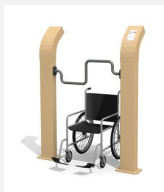

**Exercice pour la nuque et concentration** Entraînement facile pour tous. Mouvements guidés avec peu d'efforts. Roulements avec un minimum d'entretien. Exécution en acier avec éléments en inox. Instructions d'exercices intégrées. En combinaison avec un poteau en bois dur croissance naturelle.

steel

nature

Création HINNEN

<b>Numéro de l'article</b>	<b>UF.6084.R</b>
<b>Nom de l'article</b>	<b>Ying Yang nature</b>
Age de jeu	14+
Protection de chute	selon la norme SN EN 16630
Pièce la plus lourde	130 kg
Nombre de monteurs	2
Temps de montage complet	2 h
Garantie pièces détachées	A vie
Spécial	Certifié selon les Normes de sécurité Outdoor Fitness SN EN 16630

Autres produits de ce groupe

UF.6084  
Ying Yang

UF.6118  
Handbike

UF.6118.R  
Handbike nature

UF.6153  
Handbike  
Handicap

UF.6153.R  
Handbike  
Handicap