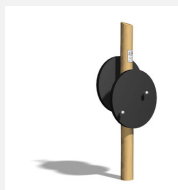

UF.6082.R
Bigwheel nature