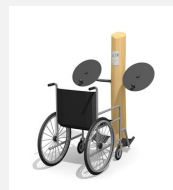

UF.6152.R
Waxon Waxoff Handicap nature