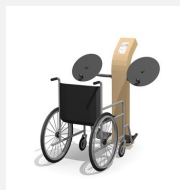

UF.6152
Waxon Waxoff Handicap