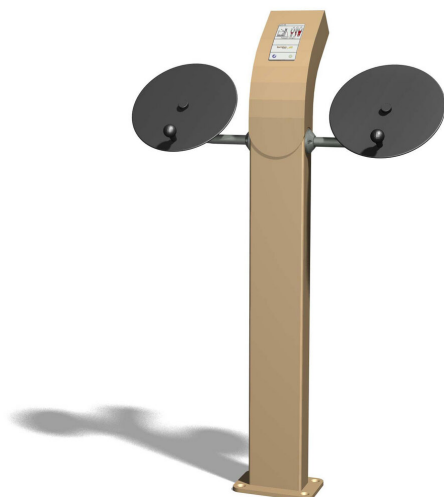

Entraînement bas des épaules Entraînement facile pour tous. Mouvements guidés avec peu d'efforts. Roulements avec un minimum d'entretien. Exécution en acier avec éléments en inox. Instructions d'exercices intégrées. Console en acier, couleur selon charte.

steel

nature

Création Denfit

Numéro de l'article	UF.6110
Nom de l'article	Waxon Waxoff
Age de jeu	14+
Place nécessaire	420 x 350 cm
Protection de chute	selon la norme SN EN 16630
Dimension de l'engin	115 x 45 x 175 cm
Fondations	1 pce
Total béton	0.29 m ³
Pièce la plus lourde	65 kg
Nombre de monteurs	2
Temps de montage complet	2 h
Garantie pièces détachées	A vie
Spécial	Certifié selon les Normes de sécurité Outdoor Fitness SN EN 16630