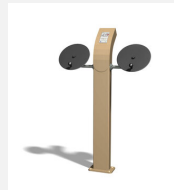

UF.6110
Waxon Waxoff