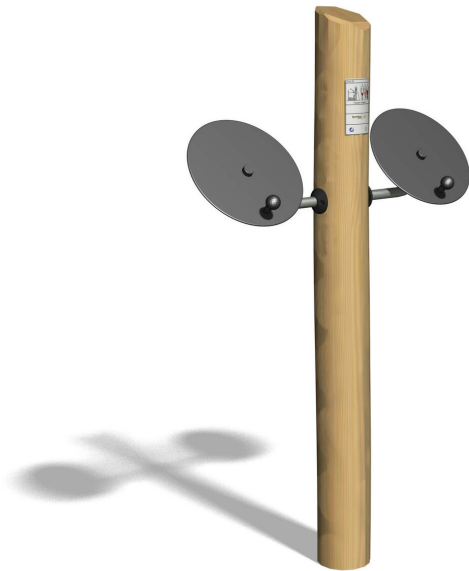

Entraînement bas des épaules Entraînement facile pour tous. Mouvements guidés avec peu d'efforts. Roulements avec un minimum d'entretien. Exécution en acier avec éléments en inox. Instructions d'exercices intégrées. En combinaison avec un poteau en bois dur croissance naturelle.

steel

nature

Création Denfit & HINNEN

Numéro de l'article	UF.6110.R
Nom de l'article	Waxon Waxoff nature
Age de jeu	14+
Place nécessaire	420 x 350 cm
Protection de chute	selon la norme SN EN 16630
Dimension de l'engin	115 x 45 x 175 cm
Fondations	1 pce
Total béton	0.35 m ³
Pièce la plus lourde	90 kg
Nombre de monteurs	2
Temps de montage complet	2 h
Garantie pièces détachées	A vie
Spécial	Certifié selon les Normes de sécurité Outdoor Fitness SN EN 16630