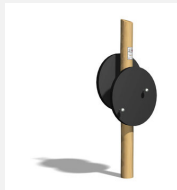

Entraînement bas des épaules Entraînement facile pour tous. Mouvements guidés avec peu d'efforts. Roulements avec un minimum d'entretien. Exécution en acier avec éléments en inox. Instructions d'exercices intégrées. En combinaison avec un poteau en bois dur croissance naturelle.

steel

nature

Création Denfit & HINNEN

Numéro de l'article	UF.6110.R
Nom de l'article	Waxon Waxoff nature
Age de jeu	14+
Place nécessaire	420 x 350 cm
Protection de chute	selon la norme SN EN 16630
Dimension de l'engin	115 x 45 x 175 cm
Fondations	1 pce
Total béton	0.35 m ³
Pièce la plus lourde	90 kg
Nombre de monteurs	2
Temps de montage complet	2 h
Garantie pièces détachées	A vie
Spécial	Certifié selon les Normes de sécurité Outdoor Fitness SN EN 16630

Autres produits de ce groupe

UF.6082
BigwheelUF.6082.R
Bigwheel natureUF.6110
Waxon WaxoffUF.6152
Waxon Waxoff
HandicapUF.6152.R
Waxon Waxoff
Handicap nature