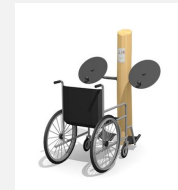

UF.6152.R
Waxon Waxoff
Handicap nature