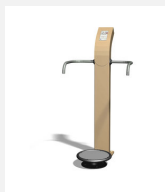

Torsion de la colonne Entraînement facile pour tous. Mouvements guidés avec peu d'efforts. Roulements avec un minimum d'entretien. Exécution en acier avec éléments en inox. Instructions d'exercices intégrées. Console en acier, couleur selon charte.

steel

nature

Création Denfit

Numéro de l'article	UF.6111
Nom de l'article	Twistout
Age de jeu	14+
Hauteur de chute	20 cm
Place nécessaire	420 x 390 cm
Protection de chute	selon la norme SN EN 16630
Dimension de l'engin	85 x 110 x 175 cm
Fondations	1 pce
Total béton	0.5 m ³
Pièce la plus lourde	65 kg
Nombre de monteurs	2
Temps de montage complet	2 h
Garantie pièces détachées	A vie
Spécial	Certifié selon les Normes de sécurité Outdoor Fitness SN EN 16630

Autres produits de ce groupe

UF.6111.R
Twistout
nature

UF.6117
Balanceboard

UF.6117.R
Balanceboard
nature