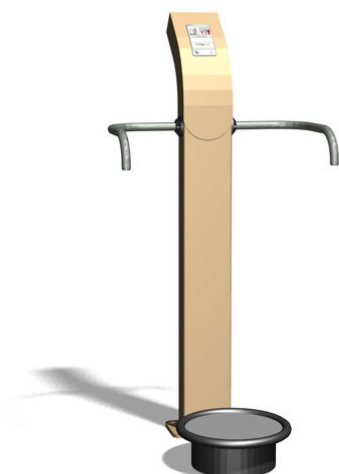

Torsion de la colonne Entraînement facile pour tous. Mouvements guidés avec peu d'efforts. Roulements avec un minimum d'entretien. Exécution en acier avec éléments en inox. Instructions d'exercices intégrées. Console en acier, couleur selon charte.

steel

nature

Création Denfit

Numéro de l'article	UF.6111
Nom de l'article	Twistout
Age de jeu	14+
Hauteur de chute	20 cm
Place nécessaire	420 x 390 cm
Protection de chute	selon la norme SN EN 16630
Dimension de l'engin	85 x 110 x 175 cm
Fondations	1 pce
Total béton	0.5 m ³
Pièce la plus lourde	65 kg
Nombre de monteurs	2
Temps de montage complet	2 h
Garantie pièces détachées	A vie
Spécial	Certifié selon les Normes de sécurité Outdoor Fitness SN EN 16630