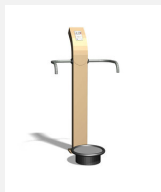

steel

nature

Création Denfit & HINNEN

Numéro de l'article	UF.6111.R
Nom de l'article	Twistout nature
Age de jeu	14+
Hauteur de chute	20 cm
Place nécessaire	420 x 390 cm
Protection de chute	selon la norme SN EN 16630
Dimension de l'engin	85 x 110 x 175 cm
Fondations	2 pce
Total béton	0.52 m ³
Pièce la plus lourde	90 kg
Nombre de monteurs	2
Temps de montage complet	2 h
Garantie pièces détachées	A vie
Spécial	Certifié selon les Normes de sécurité Outdoor Fitness SN EN 16630

Autres produits de ce groupe

UF.6111
TwistoutUF.6117
BalanceboardUF.6117.R
Balanceboard
nature