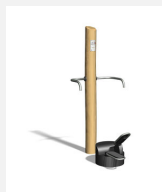

UF.6112.R
StepWalk nature