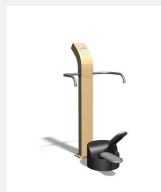

Autres produits de ce groupe

SOPR.011
StepWalk -
Bonne affaire