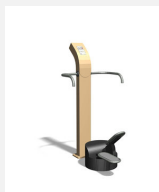

Autres produits de ce groupe

SOPR.011
StepWalk -
Bonne affaire