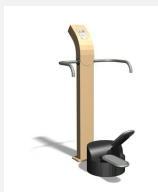

UF.6112
StepWalk