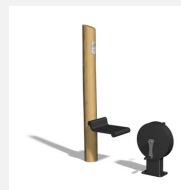

UF.6014.R
Bikefit nature