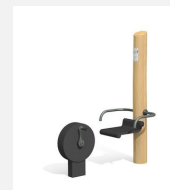

**Mouvements guidés avec peu d'efforts** Entraînement facile pour tous. Mouvements guidés avec peu d'efforts. Roulements avec un minimum d'entretien. Exécution en acier avec éléments en inox.

steel

Création Denfit

<b>Numéro de l'article</b>	<b>UF.6114</b>
<b>Nom de l'article</b>	<b>Denfit Vélo pour banc</b>
Age de jeu	14+
Place nécessaire	350 x 225 cm
Protection de chute	selon la norme SN EN 16630
Dimension de l'engin	50 x 50 x 70 cm
Fondations	1 pce
Total béton	0.29 m <sup>3</sup>
Pièce la plus lourde	30 kg
Nombre de monteurs	2
Temps de montage complet	2 h
Garantie pièces détachées	A vie
Spécial	1 pièce stock. Certifié selon les Normes de sécurité Outdoor Fitness SN EN 16630

Autres produits de ce groupe

UF.6014  
Bikefit

UF.6014.R  
Bikefit nature

UF.6070  
bimbo vélo

UF.6421  
Bikefit senior

UF.6421.R  
Bikefit senior nature