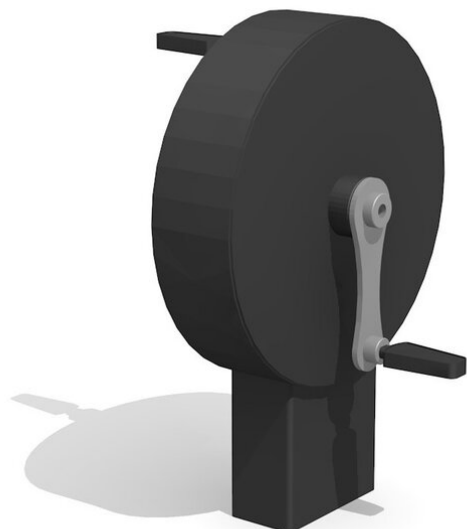

**Mouvements guidés avec peu d'efforts** Entraînement facile pour tous. Mouvements guidés avec peu d'efforts. Roulements avec un minimum d'entretien. Exécution en acier avec éléments en inox.

steel

Création Denfit

<b>Numéro de l'article</b>	<b>UF.6114</b>
<b>Nom de l'article</b>	<b>Denfit Vélo pour banc</b>
Age de jeu	14+
Place nécessaire	350 x 225 cm
Protection de chute	selon la norme SN EN 16630
Dimension de l'engin	50 x 50 x 70 cm
Fondations	1 pce
Total béton	0.29 m <sup>3</sup>
Pièce la plus lourde	30 kg
Nombre de monteurs	2
Temps de montage complet	2 h
Garantie pièces détachées	A vie
Spécial	1 pièce stock. Certifié selon les Normes de sécurité Outdoor Fitness SN EN 16630