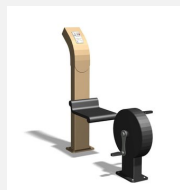

Autres produits de ce groupe

UF.6014
Bikefit