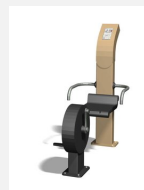

<b>Numéro de l'article</b>	<b>UF.6114</b>
<b>Nom de l'article</b>	<b>Denfit Vélo pour banc</b>
Age de jeu	14+
Place nécessaire	350 x 225 cm
Protection de chute	selon la norme SN EN 16630
Dimension de l'engin	50 x 50 x 70 cm
Fondations	1 pce
Total béton	0.29 m <sup>3</sup>
Pièce la plus lourde	30 kg
Nombre de monteurs	2
Temps de montage complet	2 h
Garantie pièces détachées	A vie
Spécial	1 pièce stock. Certifié selon les Normes de sécurité Outdoor Fitness SN EN 16630

Autres produits de ce groupe

UF.6014  
Bikefit

UF.6014.R  
Bikefit nature

UF.6070  
bimbo vélo

UF.6421  
Bikefit senior

UF.6421.R  
Bikefit senior nature