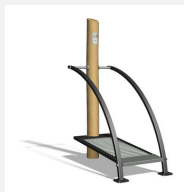

Entraînement des jambes avec maintien Entraînement facile pour tous. Mouvements guidés avec peu d'efforts. Roulements avec un minimum d'entretien. Exécution en acier avec éléments en inox. Instructions d'exercices intégrées. Console en acier, couleur selon charte.

steel

nature

Création Denfit

Numéro de l'article	UF.6115
Nom de l'article	Stepup
Age de jeu	14+
Hauteur de chute	30 cm
Place nécessaire	420 x 390 cm
Protection de chute	selon la norme SN EN 16630
Dimension de l'engin	85 x 105 x 175 cm
Fondations	1 pce
Total béton	0.5 m ³
Pièce la plus lourde	55 kg
Nombre de monteurs	2
Temps de montage complet	2 h
Garantie pièces détachées	A vie
Spécial	Certifié selon les Normes de sécurité Outdoor Fitness SN EN 16630

Autres produits de ce groupe

UF.6015
RunfitUF.6015.R
Runfit natureUF.6115.R
Stepup nature