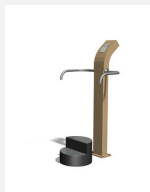

UF.6115
Stepup