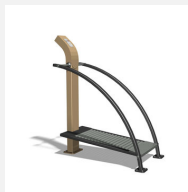

Autres produits de ce groupe

UF.6015
Runfit