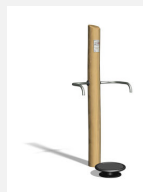

Equilibre avec maintien Entraînement facile pour tous. Mouvements guidés avec peu d'efforts. Roulements avec un minimum d'entretien. Exécution en acier avec éléments en inox. Instructions d'exercices intégrées. Console en acier, couleur selon charte.

steel

nature

Création Denfit

| | |
|----------------------------|---|
| Numéro de l'article | UF.6117 |
| Nom de l'article | Balanceboard |
| Age de jeu | 14+ |
| Hauteur de chute | 20 cm |
| Place nécessaire | 420 x 390 cm |
| Protection de chute | selon la norme SN EN 16630 |
| Dimension de l'engin | 85 x 110 x 175 cm |
| Fondations | 1 pce |
| Total béton | 0.5 m ³ |
| Pièce la plus lourde | 65 kg |
| Nombre de monteurs | 2 |
| Temps de montage complet | 2 h |
| Garantie pièces détachées | A vie |
| Spécial | Certifié selon les Normes de sécurité Outdoor Fitness SN EN 16630 |

Autres produits de ce groupe

UF.6111
Twistout

UF.6111.R
Twistout
nature

UF.6117.R
Balanceboard
nature