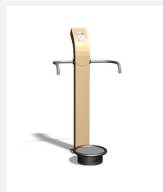

Equilibre avec maintien Entraînement facile pour tous. Mouvements guidés avec peu d'efforts. Roulements avec un minimum d'entretien. Exécution en acier avec éléments en inox. Instructions d'exercices intégrées. Console en acier, couleur selon charte.

steel

nature

Création Denfit

| | |
|----------------------------|---|
| Numéro de l'article | UF.6117 |
| Nom de l'article | Balanceboard |
| Age de jeu | 14+ |
| Hauteur de chute | 20 cm |
| Place nécessaire | 420 x 390 cm |
| Protection de chute | selon la norme SN EN 16630 |
| Dimension de l'engin | 85 x 110 x 175 cm |
| Fondations | 1 pce |
| Total béton | 0.5 m ³ |
| Pièce la plus lourde | 65 kg |
| Nombre de monteurs | 2 |
| Temps de montage complet | 2 h |
| Garantie pièces détachées | A vie |
| Spécial | Certifié selon les Normes de sécurité Outdoor Fitness SN EN 16630 |

Autres produits de ce groupe

UF.6111
Twistout

UF.6111.R
Twistout
nature

UF.6117.R
Balanceboard
nature