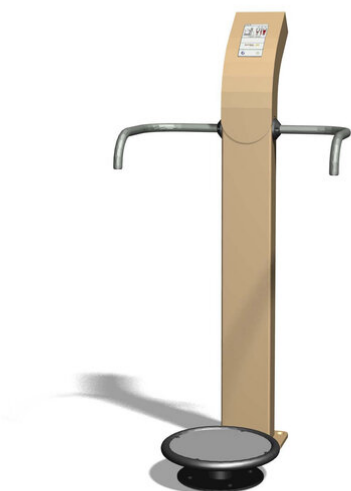

Equilibre avec maintien Entraînement facile pour tous. Mouvements guidés avec peu d'efforts. Roulements avec un minimum d'entretien. Exécution en acier avec éléments en inox. Instructions d'exercices intégrées. Console en acier, couleur selon charte.

steel

nature

Création Denfit

| | |
|----------------------------|---|
| Numéro de l'article | UF.6117 |
| Nom de l'article | Balanceboard |
| Age de jeu | 14+ |
| Hauteur de chute | 20 cm |
| Place nécessaire | 420 x 390 cm |
| Protection de chute | selon la norme SN EN 16630 |
| Dimension de l'engin | 85 x 110 x 175 cm |
| Fondations | 1 pce |
| Total béton | 0.5 m ³ |
| Pièce la plus lourde | 65 kg |
| Nombre de monteurs | 2 |
| Temps de montage complet | 2 h |
| Garantie pièces détachées | A vie |
| Spécial | Certifié selon les Normes de sécurité Outdoor Fitness SN EN 16630 |