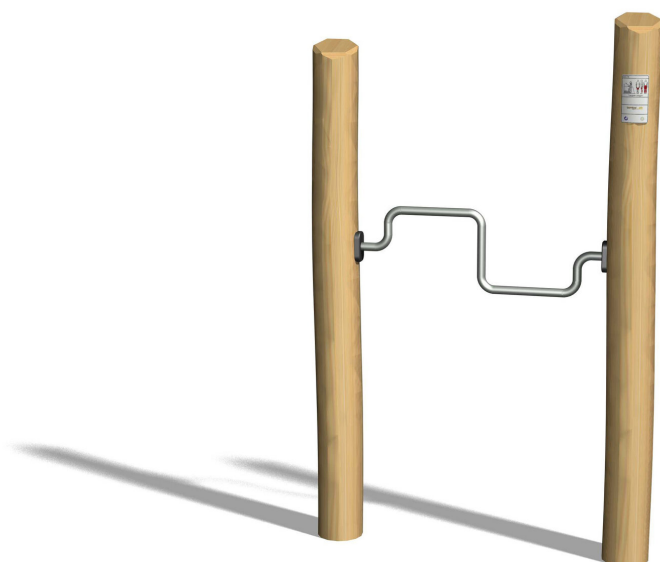

Entraînement doux des épaules Entraînement facile pour tous. Mouvements guidés avec peu d'efforts. Roulements avec un minimum d'entretien. Exécution en acier avec éléments en inox. Instructions d'exercices intégrées. En combinaison avec un poteau en bois dur croissance naturelle.

steel

nature

Création Denfit & HINNEN

Numéro de l'article UF.6118.R
Nom de l'article Handbike

Age de jeu 14+
 Place nécessaire 440 x 320 cm
 Protection de chute selon la norme SN EN 16630
 Dimension de l'engin 150 x 40 x 240 cm
 Fondations 1 pce
 Total béton 0.79 m³
 Pièce la plus lourde 90 kg
 Nombre de monteurs 2
 Temps de montage 2 h
 complet
 Garantie pièces A vie
 détachées
 Spécial Certifié selon les Normes de sécurité
 Outdoor Fitness SN EN 16630