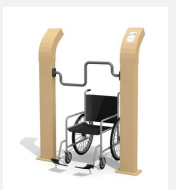

UF.6153
Handbike
Handicap