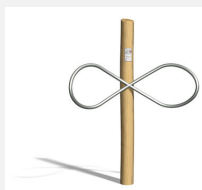

Entraînement doux des épaules Entraînement facile pour tous. Mouvements guidés avec peu d'efforts. Roulements avec un minimum d'entretien. Exécution en acier avec éléments en inox. Instructions d'exercices intégrées. En combinaison avec un poteau en bois dur croissance naturelle.

steel

nature

Création Denfit & HINNEN

Numéro de l'article UF.6118.R
Nom de l'article Handbike

Age de jeu 14+
 Place nécessaire 440 x 320 cm
 Protection de chute selon la norme SN EN 16630
 Dimension de l'engin 150 x 40 x 240 cm
 Fondations 1 pce
 Total béton 0.79 m³
 Pièce la plus lourde 90 kg
 Nombre de monteurs 2
 Temps de montage 2 h
 complet
 Garantie pièces A vie
 détachées
 Spécial Certifié selon les Normes de sécurité
 Outdoor Fitness SN EN 16630

Autres produits de ce groupe

UF.6084.R
Ying Yang nature

UF.6118
Handbike

UF.6153
Handbike
Handicap

UF.6153.R
Handbike
Handicap

Direkt zum Produkt