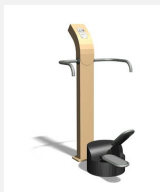

UF.6112
StepWalk