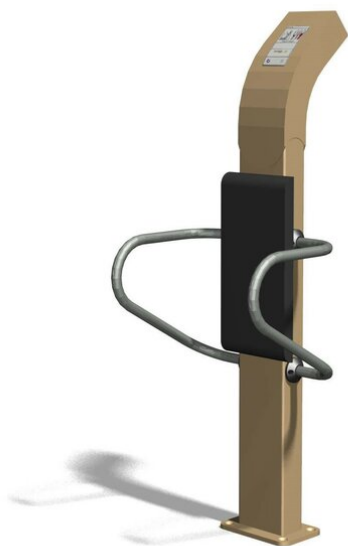

**Entraînement abdominal** Entraînement facile pour tous. Mouvements guidés avec peu d'efforts. Roulements avec un minimum d'entretien. Exécution en acier avec éléments en inox. Instructions d'exercices intégrées. Console en acier, couleur selon charte.

steel

nature

Création Denfit

<b>Numéro de l'article</b>	<b>UF.6120</b>
<b>Nom de l'article</b>	<b>Kneeraise</b>
Age de jeu	14+
Hauteur de chute	60 cm
Place nécessaire	380 x 370 cm
Protection de chute	selon la norme SN EN 16630
Dimension de l'engin	65 x 70 x 175 cm
Fondations	1 pce
Total béton	0.29 m <sup>3</sup>
Pièce la plus lourde	55 kg
Nombre de monteurs	2
Temps de montage complet	2 h
Garantie pièces détachées	A vie
Spécial	Certifié selon les Normes de sécurité Outdoor Fitness SN EN 16630