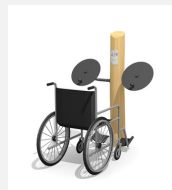

UF.6152.R
Waxon Waxoff Handicap nature