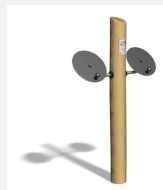

UF.6110.R
Waxon Waxoff nature