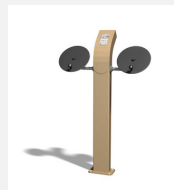

UF.6110
Waxon Waxoff