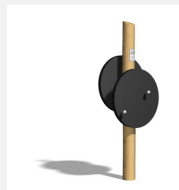

UF.6082.R
Bigwheel nature