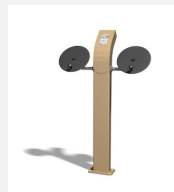

UF.6110
Waxon Waxoff