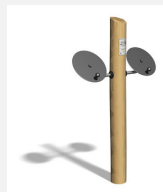

UF.6110.R
Waxon Waxoff nature