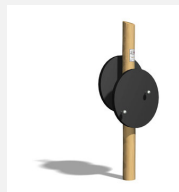

UF.6082.R
Bigwheel nature