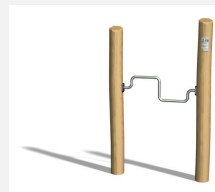

Entraînement doux des épaules Entraînement facile pour tous. Mouvements guidés avec peu d'efforts. Roulements avec un minimum d'entretien. Exécution en acier avec éléments en inox. Instructions d'exercices intégrées. En combinaison avec un poteau en bois dur croissance naturelle.

steel

nature

Numéro de l'article	UF.6153.R
Nom de l'article	Handbike Handicap nature
Age de jeu	14+
Protection de chute	selon la norme SN EN 16630
Pièce la plus lourde	90 kg
Nombre de monteurs	2
Temps de montage complet	2 h
Garantie pièces détachées	A vie
Spécial	Certifié selon les Normes de sécurité Outdoor Fitness SN EN 16630

Autres produits de ce groupe

UF.6084
Ying YangUF.6084.R
Ying Yang natureUF.6118
HandbikeUF.6118.R
Handbike natureUF.6153
Handbike
Handicap