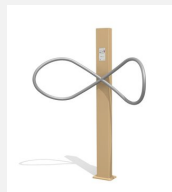

Autres produits de ce groupe

UF.6084
Ying Yang