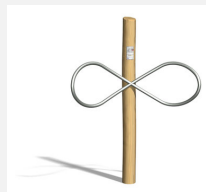

Entraînement doux des épaules Entraînement facile pour tous. Mouvements guidés avec peu d'efforts. Roulements avec un minimum d'entretien. Exécution en acier avec éléments en inox. Instructions d'exercices intégrées. En combinaison avec un poteau en bois dur croissance naturelle.

steel

nature

Numéro de l'article	UF.6153.R
Nom de l'article	Handbike Handicap nature
Age de jeu	14+
Protection de chute	selon la norme SN EN 16630
Pièce la plus lourde	90 kg
Nombre de monteurs	2
Temps de montage complet	2 h
Garantie pièces détachées	A vie
Spécial	Certifié selon les Normes de sécurité Outdoor Fitness SN EN 16630

Autres produits de ce groupe

UF.6084
Ying YangUF.6084.R
Ying Yang natureUF.6118
HandbikeUF.6118.R
Handbike natureUF.6153
Handbike
Handicap