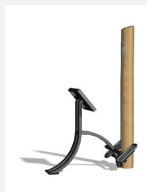

UF.6419.R
BackShape
nature