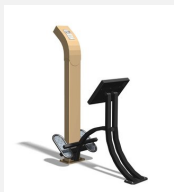

UF.6419
BackShape