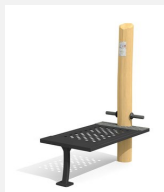

Autres produits de ce groupe

UF.6416.R
Abshape nature