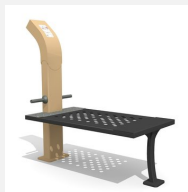

Autres produits de ce groupe

UF.6416
Abshape