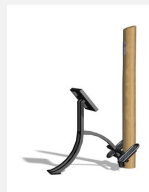

UF.6419.R
BackShape
nature