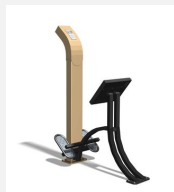

UF.6419
BackShape