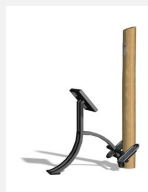

UF.6419.R
BackShape nature