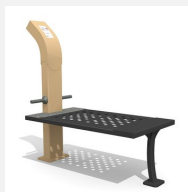

Autres produits de ce groupe

UF.6416
Abshape