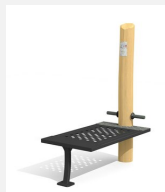

UF.6416.R
Abshape nature