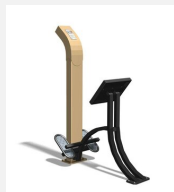

UF.6419
BackShape

Direkt zum Produkt