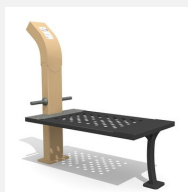

Autres produits de ce groupe

UF.6416
Abshape