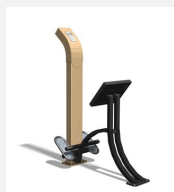

UF.6419
BackShape