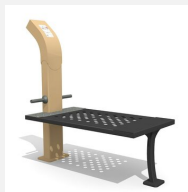

Autres produits de ce groupe

UF.6416
Abshape