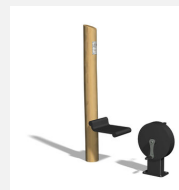

**Mouvements guidés avec peu d'efforts** Entraînement facile pour tous. Mouvements guidés avec peu d'efforts. Roulements avec un minimum d'entretien. Exécution en acier avec éléments en inox. Instructions d'exercices intégrées. Console en acier, couleur selon charte.

steel

nature

Création Denfit

<b>Numéro de l'article</b>	<b>UF.6421</b>
<b>Nom de l'article</b>	<b>Bikefit senior</b>
Age de jeu	14+
Hauteur de chute	60 cm
Place nécessaire	460 x 380 cm
Protection de chute	selon la norme SN EN 16630
Dimension de l'engin	85 x 145 x 155 cm
Fondations	2 pce
Total béton	0.58 m <sup>3</sup>
Pièce la plus lourde	75 kg
Nombre de monteurs	2
Temps de montage complet	2 h
Garantie pièces détachées	A vie
Spécial	Certifié selon les Normes de sécurité Outdoor Fitness SN EN 16630

Autres produits de ce groupe

UF.6014  
Bikefit

UF.6014.R  
Bikefit nature

UF.6070  
bimbo vélo

UF.6114  
Denfit Vélo pour banc

UF.6421.R  
Bikefit senior nature