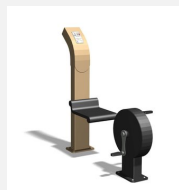

**Mouvements guidés avec peu d'efforts** Entraînement facile pour tous. Mouvements guidés avec peu d'efforts. Roulements avec un minimum d'entretien. Exécution en acier avec éléments en inox. Instructions d'exercices intégrées. Console en acier, couleur selon charte.

steel

nature

Création Denfit

<b>Numéro de l'article</b>	<b>UF.6421</b>
<b>Nom de l'article</b>	<b>Bikefit senior</b>
Age de jeu	14+
Hauteur de chute	60 cm
Place nécessaire	460 x 380 cm
Protection de chute	selon la norme SN EN 16630
Dimension de l'engin	85 x 145 x 155 cm
Fondations	2 pce
Total béton	0.58 m <sup>3</sup>
Pièce la plus lourde	75 kg
Nombre de monteurs	2
Temps de montage complet	2 h
Garantie pièces détachées	A vie
Spécial	Certifié selon les Normes de sécurité Outdoor Fitness SN EN 16630

Autres produits de ce groupe

UF.6014  
Bikefit

UF.6014.R  
Bikefit nature

UF.6070  
bimbo vélo

UF.6114  
Denfit Vélo pour banc

UF.6421.R  
Bikefit senior nature