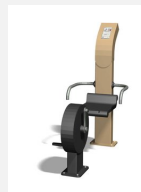

Mouvements guidés avec peu d'efforts Entraînement facile pour tous. Mouvements guidés avec peu d'efforts. Roulements avec un minimum d'entretien. Exécution en acier avec éléments en inox. Instructions d'exercices intégrées. En combinaison avec un poteau en bois dur croissance naturelle.

steel

nature

Création Denfit & HINNEN

Numéro de l'article	UF.6421.R
Nom de l'article	Bikefit senior nature
Age de jeu	14+
Hauteur de chute	60 cm
Place nécessaire	460 x 380 cm
Protection de chute	selon la norme SN EN 16630
Dimension de l'engin	85 x 145 x 155 cm
Fondations	2 pce
Total béton	0.73 m ³
Pièce la plus lourde	90 kg
Nombre de monteurs	2
Temps de montage complet	2 h
Garantie pièces détachées	A vie
Spécial	Certifié selon les Normes de sécurité Outdoor Fitness SN EN 16630

Autres produits de ce groupe

UF.6014
BikefitUF.6014.R
Bikefit natureUF.6070
bimbo véloUF.6114
Denfit Vélo pour
bancUF.6421
Bikefit senior