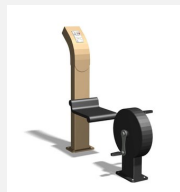

Mouvements guidés avec peu d'efforts Entraînement facile pour tous. Mouvements guidés avec peu d'efforts. Roulements avec un minimum d'entretien. Exécution en acier avec éléments en inox. Instructions d'exercices intégrées. En combinaison avec un poteau en bois dur croissance naturelle.

steel

nature

Création Denfit & HINNEN

Numéro de l'article	UF.6421.R
Nom de l'article	Bikefit senior nature
Age de jeu	14+
Hauteur de chute	60 cm
Place nécessaire	460 x 380 cm
Protection de chute	selon la norme SN EN 16630
Dimension de l'engin	85 x 145 x 155 cm
Fondations	2 pce
Total béton	0.73 m ³
Pièce la plus lourde	90 kg
Nombre de monteurs	2
Temps de montage complet	2 h
Garantie pièces détachées	A vie
Spécial	Certifié selon les Normes de sécurité Outdoor Fitness SN EN 16630

Autres produits de ce groupe

UF.6014
BikefitUF.6014.R
Bikefit natureUF.6070
bimbo véloUF.6114
Denfit Vélo pour
bancUF.6421
Bikefit senior