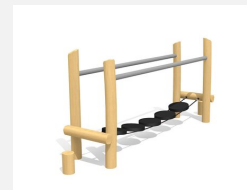

Jeux d'équilibre avec plusieurs degrés de difficultés. Les barres de maintien sécurisent les personnes moins entraînées et plus âgées. Avec mode d'emploi clair. Poteaux en bois de robinier massif naturel. Avec mode d'emploi clair.

steel

nature

Création HINNEN

Numéro de l'article	VP.066.R
Nom de l'article	Passerelle 2 de bimbo - nature
Age de jeu	10+
Protection de chute	selon la norme SN EN 16630
Pièce la plus lourde	100 kg
Nombre de monteurs	2
Temps de montage	2 h
	complet
Garantie pièces détachées	Lebenslang

Autres produits de ce groupe

BA.057.1
Passerelle 1 de bimbo - steel

BA.057.1.R
Passerelle 1 de bimbo - nature

VP.062
Le pont chancelant de bimbo steel

VP.062.R
Le pont chancelant de bimbo - nature

VP.064
Pont de cordes d'équilibre -
steel

VP.064.R
Pont de cordes
d'équilibre - nature

VP.066
La passerelle 2 de
bimbo - steel

VP.068
Le pont de cordes de
bimbo - steel

VP.068.R
Le pont de cordes de
bimbo - nature