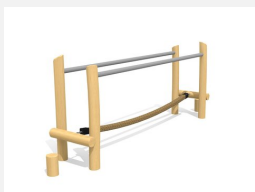

Jeux d'équilibre avec plusieurs degrés de difficultés. Les barres de maintien sécurisent les personnes moins entraînées et plus âgées. Avec mode d'emploi clair. Poteaux en bois de robinier massif naturel. Avec mode d'emploi clair.

steel

nature

Création HINNEN

Numéro de l'article	VP.066.R
Nom de l'article	Passerelle 2 de bimbo - nature
Age de jeu	10+
Protection de chute	selon la norme SN EN 16630
Pièce la plus lourde	100 kg
Nombre de monteurs	2
Temps de montage	2 h
	complet
Garantie pièces détachées	Lebenslang

Autres produits de ce groupe

BA.057.1
Passerelle 1 de bimbo - steel

BA.057.1.R
Passerelle 1 de bimbo - nature

VP.062
Le pont chancelant de bimbo steel

VP.062.R
Le pont chancelant de bimbo - nature

VP.064
Pont de cordes d'équilibre -
steel

VP.064.R
Pont de cordes
d'équilibre - nature

VP.066
La passerelle 2 de
bimbo - steel

VP.068
Le pont de cordes de
bimbo - steel

VP.068.R
Le pont de cordes de
bimbo - nature