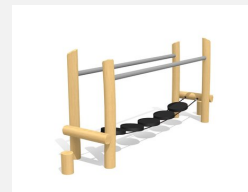

Jeux d'équilibre avec plusieurs degrés de difficultés. Les barres de maintien sécurisent les personnes moins entraînées et plus âgées. Avec mode d'emploi clair. Poteau zingué et couleur selon charte. Avec mode d'emploi clair.

steel

nature

Création HINNEN

Numéro de l'article	VP.068
Nom de l'article	Le pont de cordes de bimbo - steel
Age de jeu	10+
Protection de chute	selon la norme SN EN 16630
Pièce la plus lourde	140 kg
Nombre de monteurs	2
Temps de montage complet	2 h
Garantie pièces détachées	Lebenslang

Autres produits de ce groupe

BA.057.1
Passerelle 1 de bimbo - steel

BA.057.1.R
Passerelle 1 de bimbo - nature

VP.062
Le pont chancelant de bimbo steel

VP.062.R
Le pont chancelant de bimbo - nature

VP.064
Pont de cordes d'équilibre -
steel

VP.064.R
Pont de cordes
d'équilibre - nature

VP.066
La passerelle 2 de
bimbo - steel

VP.066.R
Passerelle 2 de bimbo -
nature

VP.068.R
Le pont de cordes de
bimbo - nature