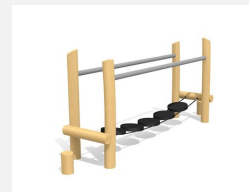

Jeux d'équilibre avec plusieurs degrés de difficultés. Les barres de maintien sécurisent les personnes moins entraînées et plus âgées. Avec mode d'emploi clair. Poteaux en bois de robinier massif naturel. Avec mode d'emploi clair.

steel

nature

Création HINNEN

Numéro de l'article	VP.068.R
Nom de l'article	Le pont de cordes de bimbo - nature
Age de jeu	10+
Protection de chute	selon la norme SN EN 16630
Pièce la plus lourde	100 kg
Nombre de monteurs	2
Temps de montage	2 h
	complet
Garantie pièces détachées	Lebenslang

Autres produits de ce groupe

BA.057.1
Passerelle 1 de bimbo - steel

BA.057.1.R
Passerelle 1 de bimbo - nature

VP.062
Le pont chancelant de bimbo steel

VP.062.R
Le pont chancelant de bimbo - nature

VP.064
Pont de cordes d'équilibre -
steel

VP.064.R
Pont de cordes
d'équilibre - nature

VP.066
La passerelle 2 de
bimbo - steel

VP.066.R
Passerelle 2 de bimbo -
nature

VP.068
Le pont de cordes de
bimbo - steel