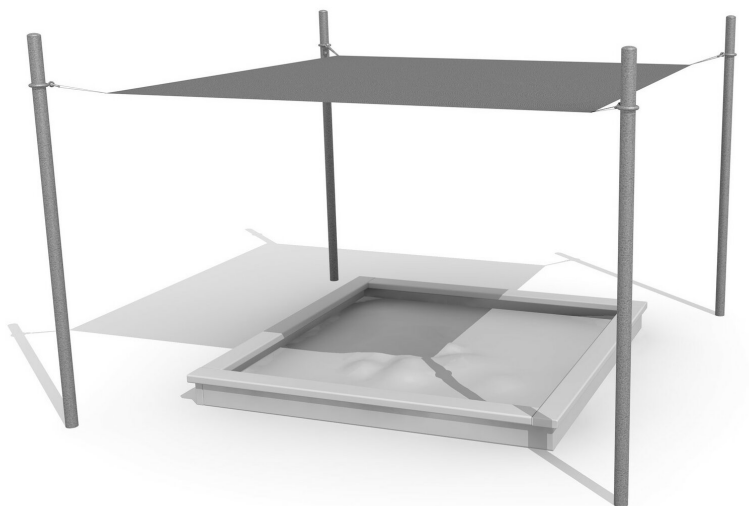

**Toile solaire et bâche de bac à sable, tout-en-un** Une solution pratique pour les petits bacs à sable. La bâche peut-être remontée en cas d'utilisation. La toile est en textile polyester et a une bordure renforcée. Poteaux en métal zingué.

steel

Création HINNEN

Numéro de l'article **WS.012.30**  
Nom de l'article **Bâche combinée 300 x 300 cm**

Dimension de l'engin Pfostrandanz +50 cm  
Pièce la plus lourde 25 kg  
Nombre de monteurs 1  
Temps de montage 3 h  
complet  
Garantie pièces Lebenslang  
détachées

## Autres produits de ce groupe

WS.012.20  
Bâche combinée 200  
x 200 cm

WS.012.25  
Bâche combinée 250 x  
250 cm

WS.012.40  
Bâche combinée 400 x 400  
cm

WS.012.90  
Bâche combinée sur  
mesuré