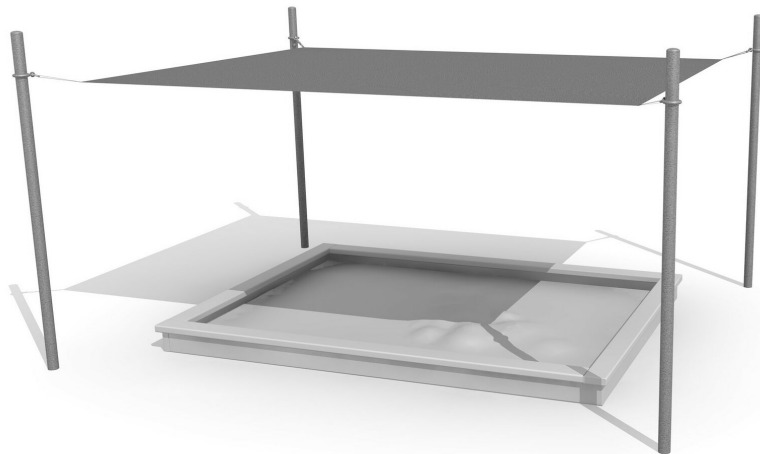

Toile solaire et bâche de bac à sable, tout-en-un Une solution pratique pour les petits bacs à sable. La bâche peut-être remontée en cas d'utilisation. La toile est en textile polyester et a une bordure renforcée. Poteaux en métal zingué.

steel

Création HINNEN

Numéro de l'article	WS.012.90
Nom de l'article	Bâche combinée sur mesuré
Pièce la plus lourde	25 kg
Nombre de monteurs	1
Temps de montage complet	3 h
Garantie pièces détachées	Lebenslang

Autres produits de ce groupe

WS.012.20
Bâche combinée 200 x 200 cm

WS.012.25
Bâche combinée 250 x 250 cm

WS.012.30
Bâche combinée 300 x 300 cm

WS.012.40
Bâche combinée 400 x 400 cm