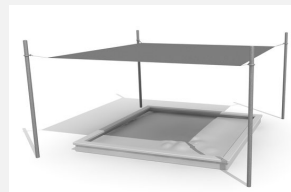

Toile solaire et bâche de bac à sable, tout-en-un Une solution pratique pour les petits bacs à sable. La bâche peut-être remontée en cas d'utilisation. La toile est en textile polyester et a une bordure renforcée. Poteaux en métal zingué.

Autres produits de ce groupe

WS.012.20
Bâche combinée 200 x 200 cm

WS.012.25
Bâche combinée 250 x 250 cm

WS.012.30
Bâche combinée 300 x 300 cm

WS.012.40
Bâche combinée 400 x 400 cm