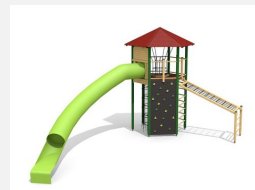

XL.011.L
Tour hexagonale XL 011 toboggan, lasure en