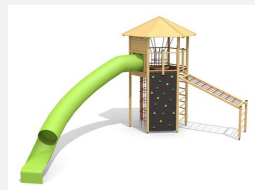

XL.011
Tour hexagonale XL 011 toboggan virage