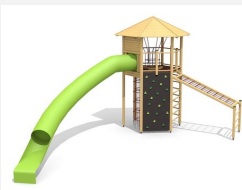

Tour à grimper imposante avec toboggan Construction imposante d'une valeur ludique polyvalente. Nos tours hexagonales bimbo ont fait leur preuves. Elles laissent beaucoup d'espace pour jouer et grimper. Bois résineux massif, lasurée en couleur. Socle en métal zingué à chaud inclus. Toboggan en polyester. Cordes armées en acier.

natur

lasur

holz-metall

Création HINNEN

Numéro de l'article XL.011.L
Nom de l'article Tour hexagonale XL 011 toboggan, lasure en couleur

Age de jeu 6+
 Hauteur de chute 280 cm
 Place nécessaire 1200 x 1050 cm
 Protection de chute selon la norme SN EN 1176
 Zone de protection de chute 60 m²
 Dimension de l'engin 860 x 660 x 540 cm
 Fondations 11 pce
 Total béton 2.4 m³
 Pièce la plus lourde 780 kg
 Nombre de monteurs 2
 Temps de montage 24 h complet
 Garantie pièces A vie détachées

Autres produits de ce groupe

XL.010
Tour hexagonale XL

XL.010.L
Tour hexagonale XL

XL.010.M
Tour hexagonale XL

XL.011
Tour hexagonale XL 011 toboggan virage

XL.011.M
Tour hexagonale XL 011 toboggan virage