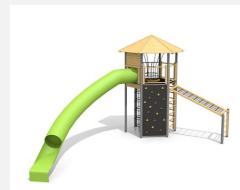

Tour à grimper imposante avec toboggan Construction imposante d'une valeur ludique polyvalente. Nos tours hexagonales bimbo ont fait leur preuves. Elles laissent beaucoup d'espace pour jouer et grimper. Bois résineux massif, lasurée en couleur. Socle en métal zingué à chaud inclus. Toboggan en polyester. Cordes armées en acier.

natur

lasur

holz-metall

Création HINNEN

Numéro de l'article XL.011.L
Nom de l'article Tour hexagonale XL 011 toboggan, lasure en couleur

Age de jeu 6+
 Hauteur de chute 280 cm
 Place nécessaire 1200 x 1050 cm
 Protection de chute selon la norme SN EN 1176
 Zone de protection de chute 60 m²
 Dimension de l'engin 860 x 660 x 540 cm
 Fondations 11 pce
 Total béton 2.4 m³
 Pièce la plus lourde 780 kg
 Nombre de monteurs 2
 Temps de montage 24 h complet
 Garantie pièces A vie détachées

Autres produits de ce groupe

XL.010
Tour hexagonale XL

XL.010.L
Tour hexagonale XL

XL.010.M
Tour hexagonale XL

XL.011
Tour hexagonale XL 011 toboggan virage

XL.011.M
Tour hexagonale XL 011 toboggan virage