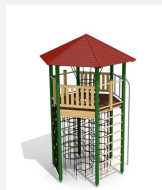

XL.010.L
Tour hexagonale XL