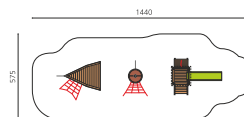

Création HINNEN

<b>Numéro de l'article</b>	<b>XL.038.2</b>
<b>Nom de l'article</b>	<b>Bateau pirate</b>
Age de jeu	3+
Place nécessaire	1440 x 575 cm
Protection de chute	selon la norme SN EN 1176
Zone de protection de chute	73 m <sup>2</sup>
Dimension de l'engin	1050 x 300 x 450 cm
Fondations	21 pce
Total béton	2.9 m <sup>3</sup>
Pièce la plus lourde	350 kg
Nombre de monteurs	2
Temps de montage complet	6 h
Garantie pièces détachées	A vie