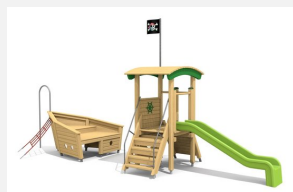

Autres produits de ce groupe

XL.038.1
Petit bateau de pirates