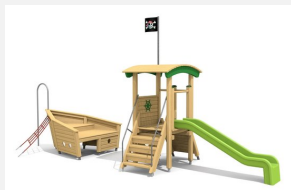

Vigie à grimper Terrain d'aventures complet pour les tout petits. Pour partir à la découverte, ces bateaux inspirent sentiments et fantaisie. Grimper, gouverner, donner des ordres, défendre, etc. Mât en métal zingué à chaud, cordes armées antivandalisme, parties métalliques et perche à grimper en inox.

classic

Création HINNEN

Numéro de l'article	XL.038.3
Nom de l'article	Le grand mât
Age de jeu	3+
Place nécessaire	550 x 450 cm
Protection de chute	selon la norme SN EN 1176
Zone de protection de chute	25 m ²
Dimension de l'engin	160 x 160 x 400 cm
Fondations	3 pce
Total béton	0.98 m ³
Pièce la plus lourde	120 kg
Nombre de monteurs	2
Temps de montage complet	6 h
Garantie pièces détachées	A vie

Autres produits de ce groupe

XL.038.1
Petit bateau de pirates

XL.038.2
Bateau pirate

XL.038.8
Longue-vue