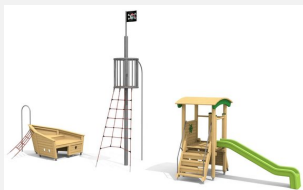

Vigie à grimper Terrain d'aventures complet pour les tout petits. Pour partir à la découverte, ces bateaux inspirent sentiments et fantaisie. Grimper, gouverner, donner des ordres, défendre, etc. Mât en métal zingué à chaud, cordes armées antivandalisme, parties métalliques et perche à grimper en inox.

classic

Création HINNEN

Numéro de l'article	XL.038.3
Nom de l'article	Le grand mât
Age de jeu	3+
Place nécessaire	550 x 450 cm
Protection de chute	selon la norme SN EN 1176
Zone de protection de chute	25 m ²
Dimension de l'engin	160 x 160 x 400 cm
Fondations	3 pce
Total béton	0.98 m ³
Pièce la plus lourde	120 kg
Nombre de monteurs	2
Temps de montage complet	6 h
Garantie pièces détachées	A vie

Autres produits de ce groupe

XL.038.1
Petit bateau de pirates

XL.038.2
Bateau pirate

XL.038.8
Longue-vue