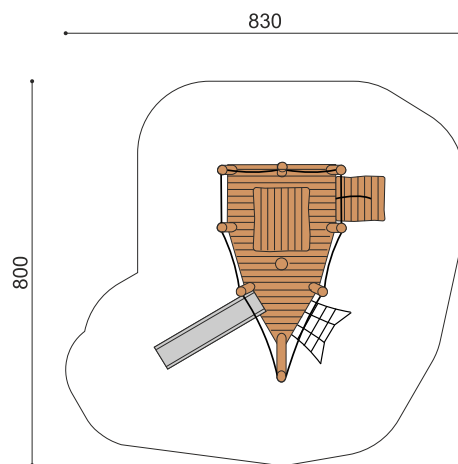

Jeu à thème apprécié des petits Terrain d'aventures complet pour les petits. Partir à la découverte! Ces bateaux inspirent sentiments et fantaisie. On peut y grimper, gouverner, donner des ordres, défendre, etc. Réalisation en bois de robinier massif, croissance naturelle, non traité. Toboggan en polyester. Cordes armées. Surface du bois lasurée écologiquement.

Création HINNEN

Numéro de l'article	XL.042.1.L
Nom de l'article	Petit bateau à vapeur - lasuré
Age de jeu	3+
Hauteur de chute	100 cm
Place nécessaire	830 x 800 cm
Protection de chute	Minimum gazon
Zone de protection de chute	54 m ²
Dimension de l'engin	460 x 480 x 340 cm
Fondations	11 pce
Total béton	2.19 m ³
Pièce la plus lourde	1000 kg
Nombre de monteurs	2
Temps de montage complet	10 h
Garantie pièces détachées	A vie
Spécial	Plus-value pour le toboggan en inox.

Autres produits de ce groupe

XL.042.1
Petit bateau à vapeur

XL.042.2
Petit bateau à vapeur avec pont

XL.042.2.L
Petit bateau à vapeur avec pont - lasuré

XL.043
Épave

XL.043.L
Épave - lasuré