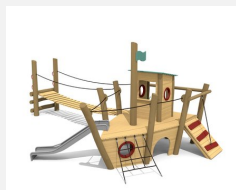

Jeu à thème apprécié des petits Terrain d'aventures complet pour les petits. Partir à la découverte! Ces bateaux inspirent sentiments et fantaisie. On peut y grimper, gouverner, donner des ordres, défendre, etc. Réalisation en bois de robinier massif, croissance naturelle, non traité. Toboggan en polyester. Cordes armées. Surface du bois lasurée écologiquement.

Création HINNEN

Numéro de l'article	XL.042.1.L
Nom de l'article	Petit bateau à vapeur - lasuré
Age de jeu	3+
Hauteur de chute	100 cm
Place nécessaire	830 x 800 cm
Protection de chute	Minimum gazon
Zone de protection de chute	54 m ²
Dimension de l'engin	460 x 480 x 340 cm
Fondations	11 pce
Total béton	2.19 m ³
Pièce la plus lourde	1000 kg
Nombre de monteurs	2
Temps de montage complet	10 h
Garantie pièces détachées	A vie
Spécial	Plus-value pour le toboggan en inox.

Autres produits de ce groupe

XL.042.1
Petit bateau à vapeur

XL.042.2
Petit bateau à vapeur avec pont

XL.042.2.L
Petit bateau à vapeur avec pont - lasuré

XL.043
Épave

XL.043.L
Épave - lasuré