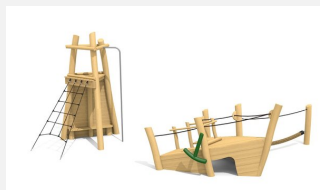

Jeu à thème apprécié des petits Terrain d'aventures complet pour les petits. Partir à la découverte! Ces bateaux inspirent sentiments et fantaisie. On peut y grimper, gouverner, donner des ordres, défendre, etc. Réalisation en bois de robinier massif, croissance naturelle, non traité. Toboggan en polyester. Cordes armées. Surface du bois lasurée écologiquement.

Création HINNEN

Numéro de l'article	XL.042.1.L
Nom de l'article	Petit bateau à vapeur - lasuré
Age de jeu	3+
Hauteur de chute	100 cm
Place nécessaire	830 x 800 cm
Protection de chute	Minimum gazon
Zone de protection de chute	54 m ²
Dimension de l'engin	460 x 480 x 340 cm
Fondations	11 pce
Total béton	2.19 m ³
Pièce la plus lourde	1000 kg
Nombre de monteurs	2
Temps de montage complet	10 h
Garantie pièces détachées	A vie
Spécial	Plus-value pour le toboggan en inox.

Autres produits de ce groupe

XL.042.1
Petit bateau à vapeur

XL.042.2
Petit bateau à vapeur avec pont

XL.042.2.L
Petit bateau à vapeur avec pont - lasuré

XL.043
Épave

XL.043.L
Épave - lasuré