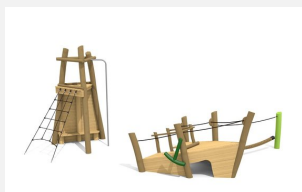

Jeu à thème apprécié des petits Terrain d'aventures complet pour les petits. Partir à la découverte! Ces bateaux inspirent sentiments et fantaisie. On peut y grimper, gouverner, donner des ordres, défendre, etc. Réalisation en bois de robinier massif, croissance naturelle, non traité. Toboggan en polyester. Cordes armées. Surface du bois lasurée écologiquement.

Création HINNEN

Numéro de l'article	XL.042.1.L
Nom de l'article	Petit bateau à vapeur - lasuré
Age de jeu	3+
Hauteur de chute	100 cm
Place nécessaire	830 x 800 cm
Protection de chute	Minimum gazon
Zone de protection de chute	54 m ²
Dimension de l'engin	460 x 480 x 340 cm
Fondations	11 pce
Total béton	2.19 m ³
Pièce la plus lourde	1000 kg
Nombre de monteurs	2
Temps de montage complet	10 h
Garantie pièces détachées	A vie
Spécial	Plus-value pour le toboggan en inox.

Autres produits de ce groupe

XL.042.1
Petit bateau à vapeur

XL.042.2
Petit bateau à vapeur avec pont

XL.042.2.L
Petit bateau à vapeur avec pont - lasuré

XL.043
Épave

XL.043.L
Épave - lasuré