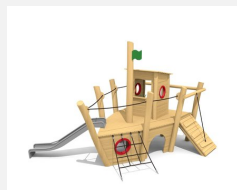

Autres produits de ce groupe

XL.042.1
Petit bateau à vapeur