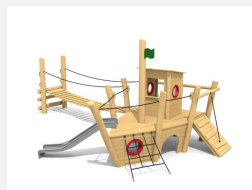

Jeu à thème apprécié des petits Terrain d'aventures complet pour les petits. Partir à la découverte! Ces bateaux inspirent sentiments et fantaisie. On peut y grimper, gouverner, donner des ordres, défendre, etc. Réalisation en bois de robinier massif, croissance naturelle, non traité. Toboggan en polyester. Cordes armées. Surface du bois lasurée écologiquement.

Création HINNEN

Numéro de l'article	XL.042.1.L
Nom de l'article	Petit bateau à vapeur - lasuré
Age de jeu	3+
Hauteur de chute	100 cm
Place nécessaire	830 x 800 cm
Protection de chute	Minimum gazon
Zone de protection de chute	54 m ²
Dimension de l'engin	460 x 480 x 340 cm
Fondations	11 pce
Total béton	2.19 m ³
Pièce la plus lourde	1000 kg
Nombre de monteurs	2
Temps de montage complet	10 h
Garantie pièces détachées	A vie
Spécial	Plus-value pour le toboggan en inox.

Autres produits de ce groupe

XL.042.1
Petit bateau à vapeur

XL.042.2
Petit bateau à vapeur avec pont

XL.042.2.L
Petit bateau à vapeur avec pont - lasuré

XL.043
Épave

XL.043.L
Épave - lasuré