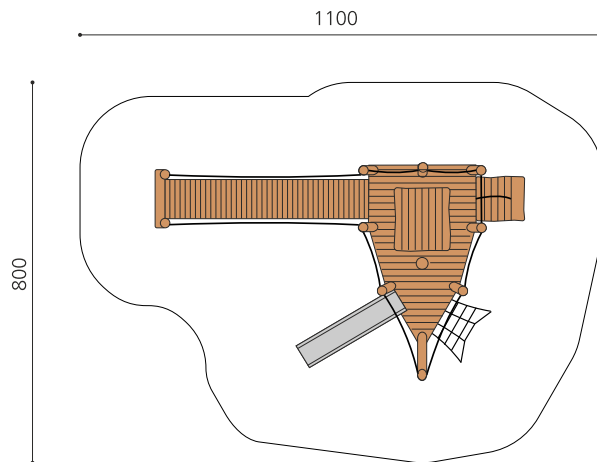

natur

lasur

Création HINNEN

Numéro de l'article XL.042.2
Nom de l'article Petit bateau à vapeur avec pont

Age de jeu 3+
Hauteur de chute 100 cm
Place nécessaire 1100 x 800 cm
Protection de chute Minimum gazon
Zone de protection de chute 72 m²
Dimension de l'engin 460 x 480 x 340 cm
Fondations 13 pce
Total béton 2.89 m³
Pièce la plus lourde 1000 kg
Nombre de monteurs 2
Temps de montage 10 h complet
Garantie pièces détachées A vie
Spécial Plus-value pour le toboggan en inox.

Autres produits de ce groupe

XL.042.1
Petit bateau à vapeur

XL.042.1.L
Petit bateau à vapeur - lasuré

XL.042.2.L
Petit bateau à vapeur avec pont - lasuré

XL.043
Épave

XL.043.L
Épave - lasuré