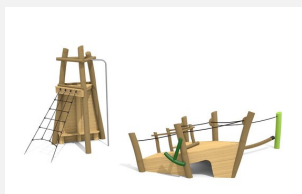

Combinaison de jeu compacte pour les petits Terrain d'aventures complet pour les petits. Partir à la découverte! Ces bateaux inspirent sentiments et fantaisie. On peut y grimper, gouverner, donner des ordres, défendre, etc. Réalisation en bois de robinier massif, croissance naturelle, non traité. Toboggan en polyester. Cordes armées.  

natur

lasur

Création HINNEN

Numéro de l'article XL.042.2
Nom de l'article Petit bateau à vapeur avec pont

Age de jeu 3+
Hauteur de chute 100 cm
Place nécessaire 1100 x 800 cm
Protection de chute Minimum gazon
Zone de protection de chute 72 m²
Dimension de l'engin 460 x 480 x 340 cm
Fondations 13 pce
Total béton 2.89 m³
Pièce la plus lourde 1000 kg
Nombre de monteurs 2
Temps de montage 10 h complet
Garantie pièces détachées A vie
Spécial Plus-value pour le toboggan en inox.

Autres produits de ce groupe

XL.042.1
Petit bateau à vapeur

XL.042.1.L
Petit bateau à vapeur - lasuré

XL.042.2.L
Petit bateau à vapeur avec pont - lasuré

XL.043
Épave

XL.043.L
Épave - lasuré