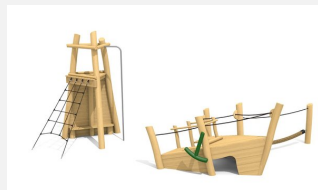

Combinaison de jeu compacte pour les petits Terrain d'aventures complet pour les petits. Partir à la découverte! Ces bateaux inspirent sentiments et fantaisie. On peut y grimper, gouverner, donner des ordres, défendre, etc. Réalisation en bois de robinier massif, croissance naturelle, non traité. Toboggan en polyester. Cordes armées.  

natur

lasur

Création HINNEN

Numéro de l'article XL.042.2
Nom de l'article Petit bateau à vapeur avec pont

Age de jeu 3+
Hauteur de chute 100 cm
Place nécessaire 1100 x 800 cm
Protection de chute Minimum gazon
Zone de protection de chute 72 m²
Dimension de l'engin 460 x 480 x 340 cm
Fondations 13 pce
Total béton 2.89 m³
Pièce la plus lourde 1000 kg
Nombre de monteurs 2
Temps de montage 10 h complet
Garantie pièces détachées A vie
Spécial Plus-value pour le toboggan en inox.

Autres produits de ce groupe

XL.042.1
Petit bateau à vapeur

XL.042.1.L
Petit bateau à vapeur - lasuré

XL.042.2.L
Petit bateau à vapeur avec pont - lasuré

XL.043
Épave

XL.043.L
Épave - lasuré