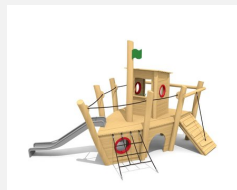

Combinaison de jeu compacte pour les petits Terrain d'aventures complet pour les petits. Partir à la découverte! Ces bateaux inspirent sentiments et fantaisie. On peut y grimper, gouverner, donner des ordres, défendre, etc. Réalisation en bois de robinier massif, croissance naturelle, non traité. Toboggan en polyester. Cordes armées.  

natur

lasur

Création HINNEN

Numéro de l'article XL.042.2
Nom de l'article Petit bateau à vapeur avec pont

Age de jeu 3+
Hauteur de chute 100 cm
Place nécessaire 1100 x 800 cm
Protection de chute Minimum gazon
Zone de protection de chute 72 m²
Dimension de l'engin 460 x 480 x 340 cm
Fondations 13 pce
Total béton 2.89 m³
Pièce la plus lourde 1000 kg
Nombre de monteurs 2
Temps de montage 10 h complet
Garantie pièces détachées A vie
Spécial Plus-value pour le toboggan en inox.

Autres produits de ce groupe

XL.042.1
Petit bateau à vapeur

XL.042.1.L
Petit bateau à vapeur - lasuré

XL.042.2.L
Petit bateau à vapeur avec pont - lasuré

XL.043
Épave

XL.043.L
Épave - lasuré