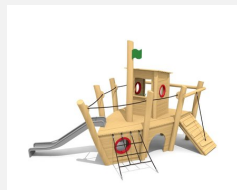

Combinaison de jeu compacte pour les petits Terrain d'aventures complet pour les petits. Partir à la découverte! Ces bateaux inspirent sentiments et fantaisie. On peut y grimper, gouverner, donner des ordres, défendre, etc. Réalisation en bois de robinier massif, croissance naturelle, non traité. Toboggan en polyester. Cordes armées. Surface du bois lasurée écologiquement.

Création HINNEN

Numéro de l'article XL.042.2.L
Nom de l'article Petit bateau à vapeur avec pont - lasuré

| | |
|-----------------------------|--------------------------------------|
| Age de jeu | 3+ |
| Hauteur de chute | 100 cm |
| Place nécessaire | 1100 x 800 cm |
| Protection de chute | Minimum gazon |
| Zone de protection de chute | 72 m ² |
| Dimension de l'engin | 460 x 480 x 340 cm |
| Fondations | 13 pce |
| Total béton | 2.89 m ³ |
| Pièce la plus lourde | 1000 kg |
| Nombre de monteurs | 2 |
| Temps de montage complet | 10 h |
| Garantie pièces détachées | A vie |
| Spécial | Plus-value pour le toboggan en inox. |

800

1100

Autres produits de ce groupe

XL.042.1
Petit bateau à vapeur

XL.042.1.L
Petit bateau à vapeur - lasuré

XL.042.2
Petit bateau à vapeur avec pont

XL.043
Épave

XL.043.L
Épave - lasuré