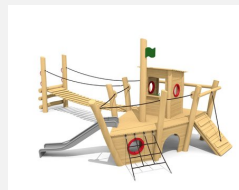

Combinaison de jeu compacte pour les petits Terrain d'aventures complet pour les petits. Partir à la découverte! Ces bateaux inspirent sentiments et fantaisie. On peut y grimper, gouverner, donner des ordres, défendre, etc. Réalisation en bois de robinier massif, croissance naturelle, non traité. Toboggan en polyester. Cordes armées. Surface du bois lasurée écologiquement.

Création HINNEN

Numéro de l'article XL.042.2.L
Nom de l'article Petit bateau à vapeur avec pont - lasuré

| | |
|-----------------------------|--------------------------------------|
| Age de jeu | 3+ |
| Hauteur de chute | 100 cm |
| Place nécessaire | 1100 x 800 cm |
| Protection de chute | Minimum gazon |
| Zone de protection de chute | 72 m ² |
| Dimension de l'engin | 460 x 480 x 340 cm |
| Fondations | 13 pce |
| Total béton | 2.89 m ³ |
| Pièce la plus lourde | 1000 kg |
| Nombre de monteurs | 2 |
| Temps de montage complet | 10 h |
| Garantie pièces détachées | A vie |
| Spécial | Plus-value pour le toboggan en inox. |

800

1100

Autres produits de ce groupe

XL.042.1
Petit bateau à vapeur

XL.042.1.L
Petit bateau à vapeur - lasuré

XL.042.2
Petit bateau à vapeur avec pont

XL.043
Épave

XL.043.L
Épave - lasuré