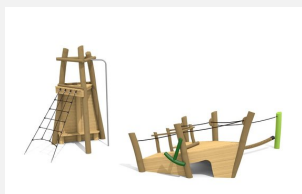

Combinaison de jeu compacte pour les petits Terrain d'aventures complet pour les petits. Partir à la découverte! Ces bateaux inspirent sentiments et fantaisie. On peut y grimper, gouverner, donner des ordres, défendre, etc. Réalisation en bois de robinier massif, croissance naturelle, non traité. Toboggan en polyester. Cordes armées. Surface du bois lasurée écologiquement.

Création HINNEN

Numéro de l'article XL.042.2.L
Nom de l'article Petit bateau à vapeur avec pont - lasuré

| | |
|-----------------------------|--------------------------------------|
| Age de jeu | 3+ |
| Hauteur de chute | 100 cm |
| Place nécessaire | 1100 x 800 cm |
| Protection de chute | Minimum gazon |
| Zone de protection de chute | 72 m ² |
| Dimension de l'engin | 460 x 480 x 340 cm |
| Fondations | 13 pce |
| Total béton | 2.89 m ³ |
| Pièce la plus lourde | 1000 kg |
| Nombre de monteurs | 2 |
| Temps de montage complet | 10 h |
| Garantie pièces détachées | A vie |
| Spécial | Plus-value pour le toboggan en inox. |

800

1100

Autres produits de ce groupe

XL.042.1
Petit bateau à vapeur

XL.042.1.L
Petit bateau à vapeur - lasuré

XL.042.2
Petit bateau à vapeur avec pont

XL.043
Épave

XL.043.L
Épave - lasuré