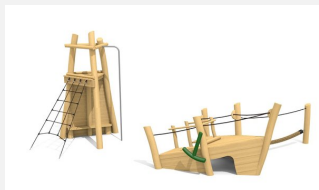

Combinaison de jeu compacte pour les petits Terrain d'aventures complet pour les petits. Partir à la découverte! Ces bateaux inspirent sentiments et fantaisie. On peut y grimper, gouverner, donner des ordres, défendre, etc. Réalisation en bois de robinier massif, croissance naturelle, non traité. Toboggan en polyester. Cordes armées. Surface du bois lasurée écologiquement.

Création HINNEN

Numéro de l'article XL.042.2.L
Nom de l'article Petit bateau à vapeur avec pont - lasuré

| | |
|-----------------------------|--------------------------------------|
| Age de jeu | 3+ |
| Hauteur de chute | 100 cm |
| Place nécessaire | 1100 x 800 cm |
| Protection de chute | Minimum gazon |
| Zone de protection de chute | 72 m ² |
| Dimension de l'engin | 460 x 480 x 340 cm |
| Fondations | 13 pce |
| Total béton | 2.89 m ³ |
| Pièce la plus lourde | 1000 kg |
| Nombre de monteurs | 2 |
| Temps de montage complet | 10 h |
| Garantie pièces détachées | A vie |
| Spécial | Plus-value pour le toboggan en inox. |

800

1100

Autres produits de ce groupe

XL.042.1
Petit bateau à vapeur

XL.042.1.L
Petit bateau à vapeur - lasuré

XL.042.2
Petit bateau à vapeur avec pont

XL.043
Épave

XL.043.L
Épave - lasuré