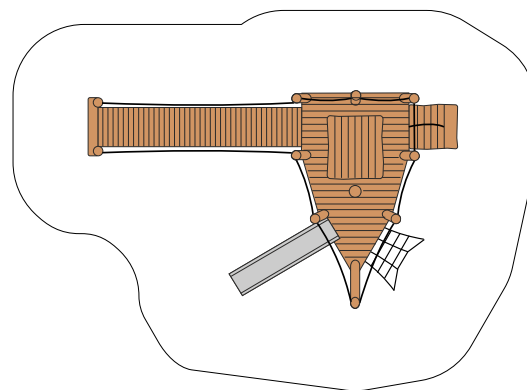

Combinaison de jeu compacte pour les petits Terrain d'aventures complet pour les petits. Partir à la découverte! Ces bateaux inspirent sentiments et fantaisie. On peut y grimper, gouverner, donner des ordres, défendre, etc. Réalisation en bois de robinier massif, croissance naturelle, non traité. Toboggan en polyester. Cordes armées. Surface du bois lasurée écologiquement.

Création HINNEN

Numéro de l'article XL.042.2.L
Nom de l'article Petit bateau à vapeur avec pont - lasuré

| | |
|-----------------------------|--------------------------------------|
| Age de jeu | 3+ |
| Hauteur de chute | 100 cm |
| Place nécessaire | 1100 x 800 cm |
| Protection de chute | Minimum gazon |
| Zone de protection de chute | 72 m ² |
| Dimension de l'engin | 460 x 480 x 340 cm |
| Fondations | 13 pce |
| Total béton | 2.89 m ³ |
| Pièce la plus lourde | 1000 kg |
| Nombre de monteurs | 2 |
| Temps de montage complet | 10 h |
| Garantie pièces détachées | A vie |
| Spécial | Plus-value pour le toboggan en inox. |

800

1100

Autres produits de ce groupe

XL.042.1
Petit bateau à vapeur

XL.042.1.L
Petit bateau à vapeur - lasuré

XL.042.2
Petit bateau à vapeur avec pont

XL.043
Épave

XL.043.L
Épave - lasuré