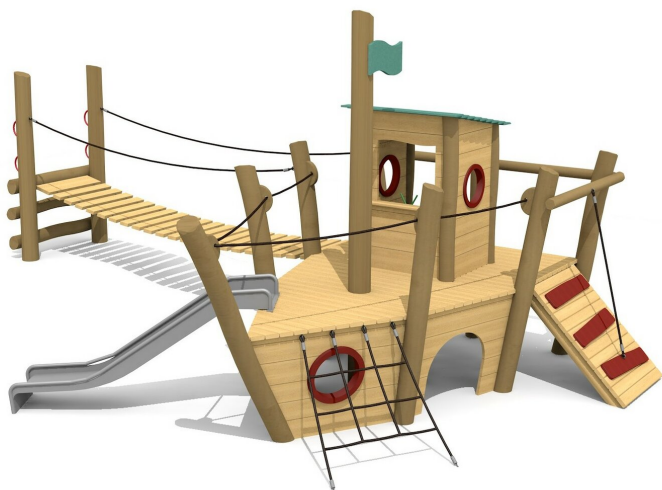

Combinaison de jeu compacte pour les petits Terrain d'aventures complet pour les petits. Partir à la découverte! Ces bateaux inspirent sentiments et fantaisie. On peut y grimper, gouverner, donner des ordres, défendre, etc. Réalisation en bois de robinier massif, croissance naturelle, non traité. Toboggan en polyester. Cordes armées. Surface du bois lasurée écologiquement.

Création HINNEN

Numéro de l'article XL.042.2.L
Nom de l'article Petit bateau à vapeur avec pont - lasuré

| | |
|-----------------------------|--------------------------------------|
| Age de jeu | 3+ |
| Hauteur de chute | 100 cm |
| Place nécessaire | 1100 x 800 cm |
| Protection de chute | Minimum gazon |
| Zone de protection de chute | 72 m ² |
| Dimension de l'engin | 460 x 480 x 340 cm |
| Fondations | 13 pce |
| Total béton | 2.89 m ³ |
| Pièce la plus lourde | 1000 kg |
| Nombre de monteurs | 2 |
| Temps de montage complet | 10 h |
| Garantie pièces détachées | A vie |
| Spécial | Plus-value pour le toboggan en inox. |

800

1100

Autres produits de ce groupe

XL.042.1
Petit bateau à vapeur

XL.042.1.L
Petit bateau à vapeur - lasuré

XL.042.2
Petit bateau à vapeur avec pont

XL.043
Épave

XL.043.L
Épave - lasuré