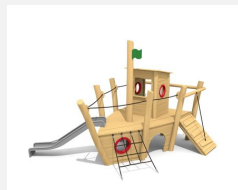

Autres produits de ce groupe

XL.042.1
Petit bateau à vapeur