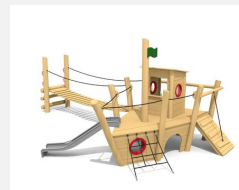

**Jeu à grimper avec un thème sympa** Terrain d'aventures complet pour les petits. Partir à la découverte! Ces bateaux inspirent sentiments et fantaisie. On peut y grimper, gouverner, donner des ordres, défendre, etc. En bois de robinier massif, croissance naturelle, non traité. Cordes armées antivandalisme. Parties métalliques en inox.

Création HINNEN

<b>Numéro de l'article</b>	<b>XL.043</b>
<b>Nom de l'article</b>	<b>Épave</b>
Age de jeu	4+
Hauteur de chute	200 cm
Place nécessaire	1100 x 850 cm
Protection de chute	selon la norme SN EN 1176
Zone de protection de chute	70 m <sup>2</sup>
Fondations	10 pce
Total béton	3.17 m <sup>3</sup>
Pièce la plus lourde	650 kg
Nombre de monteurs	2
Temps de montage complet	10 h
Garantie pièces détachées	A vie

Autres produits de ce groupe

XL.042.1  
Petit bateau à vapeur

XL.042.1.L  
Petit bateau à vapeur - lasuré

XL.042.2  
Petit bateau à vapeur avec pont

XL.042.2.L  
Petit bateau à vapeur avec pont - lasuré

XL.043.L  
Épave - lasuré