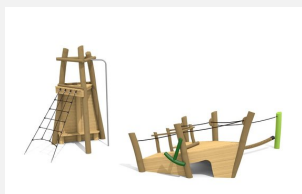

**Jeu à grimper avec un thème sympa** Terrain d'aventures complet pour les petits. Partir à la découverte! Ces bateaux inspirent sentiments et fantaisie. On peut y grimper, gouverner, donner des ordres, défendre, etc. En bois de robinier massif, croissance naturelle, non traité. Cordes armées antivandalisme. Parties métalliques en inox.

Création HINNEN

<b>Numéro de l'article</b>	<b>XL.043</b>
<b>Nom de l'article</b>	<b>Épave</b>
Age de jeu	4+
Hauteur de chute	200 cm
Place nécessaire	1100 x 850 cm
Protection de chute	selon la norme SN EN 1176
Zone de protection de chute	70 m <sup>2</sup>
Fondations	10 pce
Total béton	3.17 m <sup>3</sup>
Pièce la plus lourde	650 kg
Nombre de monteurs	2
Temps de montage complet	10 h
Garantie pièces détachées	A vie

Autres produits de ce groupe

XL.042.1  
Petit bateau à vapeur

XL.042.1.L  
Petit bateau à vapeur - lasuré

XL.042.2  
Petit bateau à vapeur avec pont

XL.042.2.L  
Petit bateau à vapeur avec pont - lasuré

XL.043.L  
Épave - lasuré