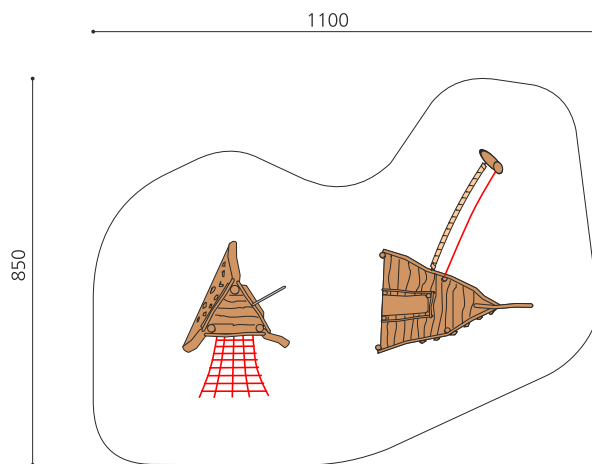

**Jeu à grimper avec un thème sympa** Terrain d'aventures complet pour les petits. Partir à la découverte! Ces bateaux inspirent sentiments et fantaisie. On peut y grimper, gouverner, donner des ordres, défendre, etc. En bois de robinier massif, croissance naturelle, non traité. Cordes armées antivandalisme. Parties métalliques en inox.

Création HINNEN

<b>Numéro de l'article</b>	<b>XL.043</b>
<b>Nom de l'article</b>	<b>Épave</b>
Age de jeu	4+
Hauteur de chute	200 cm
Place nécessaire	1100 x 850 cm
Protection de chute	selon la norme SN EN 1176
Zone de protection de chute	70 m <sup>2</sup>
Fondations	10 pce
Total béton	3.17 m <sup>3</sup>
Pièce la plus lourde	650 kg
Nombre de monteurs	2
Temps de montage complet	10 h
Garantie pièces détachées	A vie