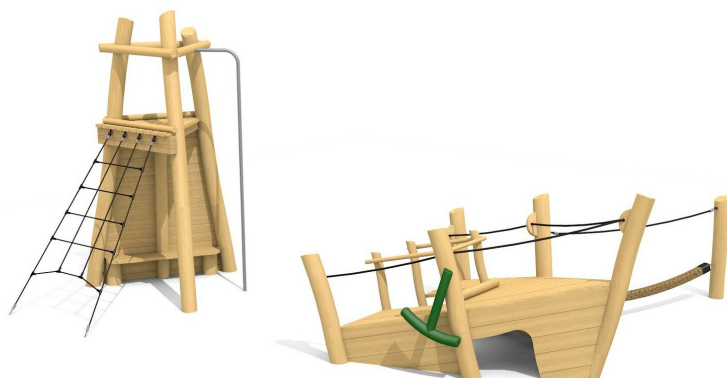

**Jeu à grimper avec un thème sympa** Terrain d'aventures complet pour les petits. Partir à la découverte! Ces bateaux inspirent sentiments et fantaisie. On peut y grimper, gouverner, donner des ordres, défendre, etc. En bois de robinier massif, croissance naturelle, non traité. Cordes armées antivandalisme. Parties métalliques en inox.

Création HINNEN

<b>Numéro de l'article</b>	<b>XL.043</b>
<b>Nom de l'article</b>	<b>Épave</b>
Age de jeu	4+
Hauteur de chute	200 cm
Place nécessaire	1100 x 850 cm
Protection de chute	selon la norme SN EN 1176
Zone de protection de chute	70 m <sup>2</sup>
Fondations	10 pce
Total béton	3.17 m <sup>3</sup>
Pièce la plus lourde	650 kg
Nombre de monteurs	2
Temps de montage complet	10 h
Garantie pièces détachées	A vie

Autres produits de ce groupe

XL.042.1  
Petit bateau à vapeur

XL.042.1.L  
Petit bateau à vapeur - lasuré

XL.042.2  
Petit bateau à vapeur avec pont

XL.042.2.L  
Petit bateau à vapeur avec pont - lasuré

XL.043.L  
Épave - lasuré