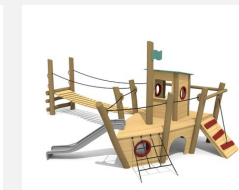

**Jeu à grimper avec un thème sympa** Terrain d'aventures complet pour les petits. Partir à la découverte! Ces bateaux inspirent sentiments et fantaisie. On peut y grimper, gouverner, donner des ordres, défendre, etc. En bois de robinier massif, croissance naturelle, non traité. Cordes armées antivandalisme. Parties métalliques en inox.

Création HINNEN

<b>Numéro de l'article</b>	<b>XL.043</b>
<b>Nom de l'article</b>	<b>Épave</b>
Age de jeu	4+
Hauteur de chute	200 cm
Place nécessaire	1100 x 850 cm
Protection de chute	selon la norme SN EN 1176
Zone de protection de chute	70 m <sup>2</sup>
Fondations	10 pce
Total béton	3.17 m <sup>3</sup>
Pièce la plus lourde	650 kg
Nombre de monteurs	2
Temps de montage complet	10 h
Garantie pièces détachées	A vie

Autres produits de ce groupe

XL.042.1  
Petit bateau à vapeur

XL.042.1.L  
Petit bateau à vapeur - lasuré

XL.042.2  
Petit bateau à vapeur avec pont

XL.042.2.L  
Petit bateau à vapeur avec pont - lasuré

XL.043.L  
Épave - lasuré