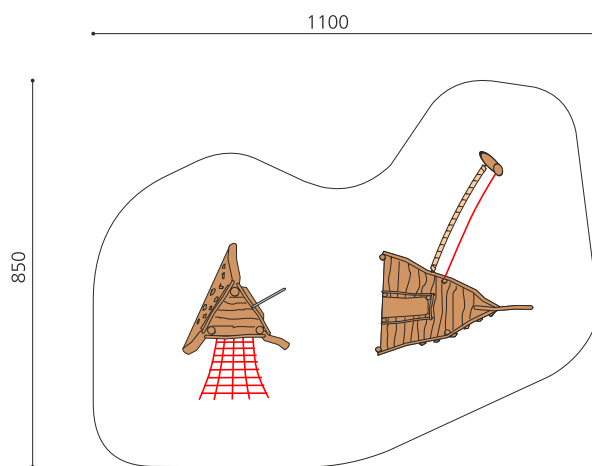

**Jeu à grimper avec un thème sympa** Terrain d'aventures complet pour les petits. Partir à la découverte! Ces bateaux inspirent sentiments et fantaisie. On peut y grimper, gouverner, donner des ordres, défendre, etc. En bois de robinier massif, croissance naturelle, non traité. Cordes armées antivandalisme. Parties métalliques en inox. Surface du bois lasurée écologiquement.

Création HINNEN

<b>Numéro de l'article</b>	<b>XL.043.L</b>
<b>Nom de l'article</b>	<b>Épave - lasuré</b>
Age de jeu	4+
Hauteur de chute	200 cm
Place nécessaire	1100 x 850 cm
Protection de chute	selon la norme SN EN 1176
Zone de protection de chute	70 m <sup>2</sup>
Fondations	10 pce
Total béton	3.17 m <sup>3</sup>
Pièce la plus lourde	650 kg
Nombre de monteurs	2
Temps de montage complet	10 h
Garantie pièces détachées	A vie