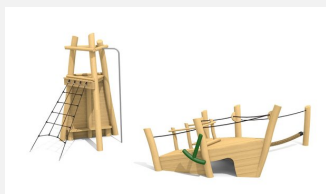

**Jeu à grimper avec un thème sympa** Terrain d'aventures complet pour les petits. Partir à la découverte! Ces bateaux inspirent sentiments et fantaisie. On peut y grimper, gouverner, donner des ordres, défendre, etc. En bois de robinier massif, croissance naturelle, non traité. Cordes armées antivandalisme. Parties métalliques en inox. Surface du bois lasurée écologiquement.

Création HINNEN

<b>Numéro de l'article</b>	<b>XL.043.L</b>
<b>Nom de l'article</b>	<b>Épave - lasuré</b>
Age de jeu	4+
Hauteur de chute	200 cm
Place nécessaire	1100 x 850 cm
Protection de chute	selon la norme SN EN 1176
Zone de protection de chute	70 m <sup>2</sup>
Fondations	10 pce
Total béton	3.17 m <sup>3</sup>
Pièce la plus lourde	650 kg
Nombre de monteurs	2
Temps de montage complet	10 h
Garantie pièces détachées	A vie

Autres produits de ce groupe

XL.042.1  
Petit bateau à vapeur

XL.042.1.L  
Petit bateau à vapeur - lasuré

XL.042.2  
Petit bateau à vapeur avec pont

XL.042.2.L  
Petit bateau à vapeur avec pont - lasuré

XL.043  
Épave