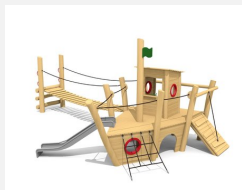

**Jeu à grimper avec un thème sympa** Terrain d'aventures complet pour les petits. Partir à la découverte! Ces bateaux inspirent sentiments et fantaisie. On peut y grimper, gouverner, donner des ordres, défendre, etc. En bois de robinier massif, croissance naturelle, non traité. Cordes armées antivandalisme. Parties métalliques en inox. Surface du bois lasurée écologiquement.

Création HINNEN

<b>Numéro de l'article</b>	<b>XL.043.L</b>
<b>Nom de l'article</b>	<b>Épave - lasuré</b>
Age de jeu	4+
Hauteur de chute	200 cm
Place nécessaire	1100 x 850 cm
Protection de chute	selon la norme SN EN 1176
Zone de protection de chute	70 m <sup>2</sup>
Fondations	10 pce
Total béton	3.17 m <sup>3</sup>
Pièce la plus lourde	650 kg
Nombre de monteurs	2
Temps de montage complet	10 h
Garantie pièces détachées	A vie

Autres produits de ce groupe

XL.042.1  
Petit bateau à vapeur

XL.042.1.L  
Petit bateau à vapeur - lasuré

XL.042.2  
Petit bateau à vapeur avec pont

XL.042.2.L  
Petit bateau à vapeur avec pont - lasuré

XL.043  
Épave