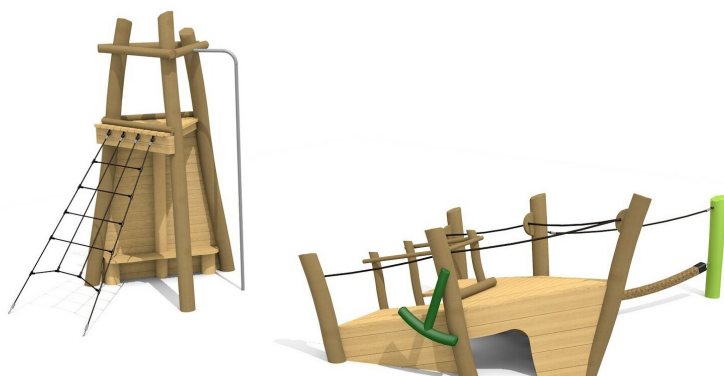

**Jeu à grimper avec un thème sympa** Terrain d'aventures complet pour les petits. Partir à la découverte! Ces bateaux inspirent sentiments et fantaisie. On peut y grimper, gouverner, donner des ordres, défendre, etc. En bois de robinier massif, croissance naturelle, non traité. Cordes armées antivandalisme. Parties métalliques en inox. Surface du bois lasurée écologiquement.

Création HINNEN

<b>Numéro de l'article</b>	<b>XL.043.L</b>
<b>Nom de l'article</b>	<b>Épave - lasuré</b>
Age de jeu	4+
Hauteur de chute	200 cm
Place nécessaire	1100 x 850 cm
Protection de chute	selon la norme SN EN 1176
Zone de protection de chute	70 m <sup>2</sup>
Fondations	10 pce
Total béton	3.17 m <sup>3</sup>
Pièce la plus lourde	650 kg
Nombre de monteurs	2
Temps de montage complet	10 h
Garantie pièces détachées	A vie

Autres produits de ce groupe

XL.042.1  
Petit bateau à vapeur

XL.042.1.L  
Petit bateau à vapeur - lasuré

XL.042.2  
Petit bateau à vapeur avec pont

XL.042.2.L  
Petit bateau à vapeur avec pont - lasuré

XL.043  
Épave