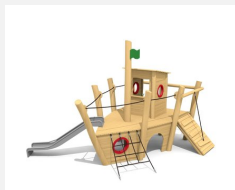

Autres produits de ce groupe

XL.042.1
Petit bateau à vapeur