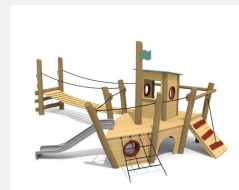

**Jeu à grimper avec un thème sympa** Terrain d'aventures complet pour les petits. Partir à la découverte! Ces bateaux inspirent sentiments et fantaisie. On peut y grimper, gouverner, donner des ordres, défendre, etc. En bois de robinier massif, croissance naturelle, non traité. Cordes armées antivandalisme. Parties métalliques en inox. Surface du bois lasurée écologiquement.

Création HINNEN

<b>Numéro de l'article</b>	<b>XL.043.L</b>
<b>Nom de l'article</b>	<b>Épave - lasuré</b>
Age de jeu	4+
Hauteur de chute	200 cm
Place nécessaire	1100 x 850 cm
Protection de chute	selon la norme SN EN 1176
Zone de protection de chute	70 m <sup>2</sup>
Fondations	10 pce
Total béton	3.17 m <sup>3</sup>
Pièce la plus lourde	650 kg
Nombre de monteurs	2
Temps de montage complet	10 h
Garantie pièces détachées	A vie

Autres produits de ce groupe

XL.042.1  
Petit bateau à vapeur

XL.042.1.L  
Petit bateau à vapeur - lasuré

XL.042.2  
Petit bateau à vapeur avec pont

XL.042.2.L  
Petit bateau à vapeur avec pont - lasuré

XL.043  
Épave