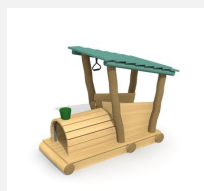

**Élément de jeu plein de fantaisie pour les petits** Le rêve de beaucoup d'enfants. Le conducteur de la locomotive démarre la machine. Tous les passagers sont-ils à bord? Alors, départ! Exécutions diverses avec ou sans wagons. En bois de robinier massif, croissance naturelle, non traité. Parties métalliques en inox.

Création HINNEN

<b>Numéro de l'article</b>	<b>XL.3.01.01</b>
<b>Nom de l'article</b>	<b>Jim's Locomotive en bois de robinier</b>
Age de jeu	2+
Hauteur de chute	100 cm
Place nécessaire	540 x 420 cm
Protection de chute	Minimum gazon
Zone de protection de chute	23 m <sup>2</sup>
Dimension de l'engin	240 x 120 x 190 cm
Fondations	4 pce
Total béton	0.35 m <sup>3</sup>
Pièce la plus lourde	450 kg
Nombre de monteurs	1
Temps de montage complet	2 h
Garantie pièces détachées	A vie
Spécial	A installer sur gazon

Autres produits de ce groupe

XL.3.01.01.L  
Jim's Locomotive en bois de robinier -

XL.3.01.02  
Remorque avec toit

XL.3.01.02.L  
Remorque avec toit - lasuré

XL.3.01.03  
Remorque sans toit

XL.3.01.03.L  
Remorque sans toit - lasuré