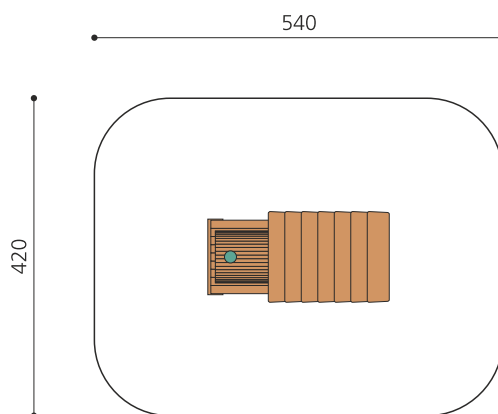

**Élément de jeu plein de fantaisie pour les petits** Le rêve de beaucoup d'enfants. Le conducteur de la locomotive démarre la machine. Tous les passagers sont-ils à bord? Alors, départ! Exécutions diverses avec ou sans wagons. En bois de robinier massif, croissance naturelle, non traité. Parties métalliques en inox.

Création HINNEN

<b>Numéro de l'article</b>	<b>XL.3.01.01</b>
<b>Nom de l'article</b>	<b>Jim's Locomotive en bois de robinier</b>
Age de jeu	2+
Hauteur de chute	100 cm
Place nécessaire	540 x 420 cm
Protection de chute	Minimum gazon
Zone de protection de chute	23 m <sup>2</sup>
Dimension de l'engin	240 x 120 x 190 cm
Fondations	4 pce
Total béton	0.35 m <sup>3</sup>
Pièce la plus lourde	450 kg
Nombre de monteurs	1
Temps de montage complet	2 h
Garantie pièces détachées	A vie
Spécial	A installer sur gazon