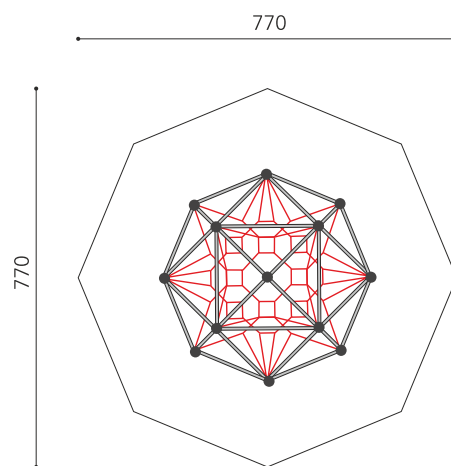

Filet spacial intemporel, hauteur 3,7m Hors du temps - stable - sûr. Cet élément de jeux d'allure futuriste est une sorte de sculpture en plein air. Les filets en continu assurent une garantie de sécurité optimale. Cordages nylon armés en acier teintés et de qualité supérieure. Tubes en métal zingués et thermolaqués en couleur. Métal et filet disponible en différentes couleurs.

color

inox

Création Berliner Seilfabrik

Numéro de l'article XL.90.100.041
Nom de l'article Spaceball M

Age de jeu 5+
 Hauteur de chute 149 cm
 Place nécessaire 770 x 770 cm
 Protection de chute Selon la norme SN EN 1176
 Zone de protection de chute 42 m²
 Dimension de l'engin 440 x 440 x 370 cm
 Fondations 4 pce
 Total béton 1.69 m³
 Pièce la plus lourde 130 kg
 Nombre de monteurs 3
 Temps de montage 21 h complet
 Garantie pièces A vie détachées