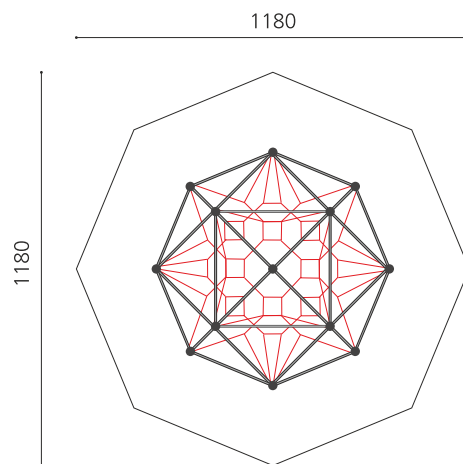

Filet spatial intemporel, hauteur 6m Hors du temps - stable - sûr. Cet élément de jeux d'allure futuriste est une sorte de sculpture en plein air. Les filets en continu assurent une garantie de sécurité optimale. Cordages nylon armés en acier teintés et de qualité supérieure. Tubes en inox. Filet disponible en différentes couleurs.

Création Berliner Seilfabrik

Numéro de l'article	XL.90.100.601.I
Nom de l'article	Spaceball XL - inox
Age de jeu	8+
Hauteur de chute	247 cm
Place nécessaire	1150 x 1150 cm
Protection de chute	Selon la norme SN EN 1176
Zone de protection de chute	110 m ²
Dimension de l'engin	720 x 720 x 600 cm
Fondations	4 pce
Total béton	3.19 m ³
Pièce la plus lourde	180 kg
Nombre de monteurs	3
Temps de montage complet	27 h
Garantie pièces détachées	A vie