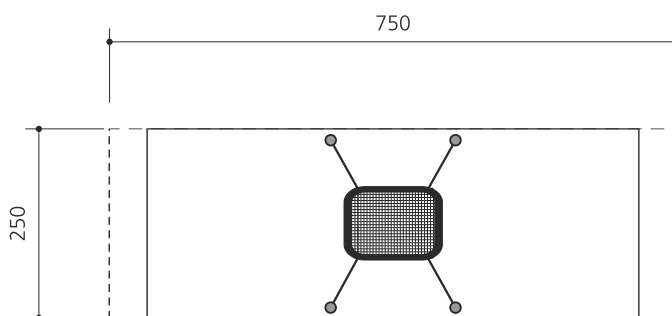

steel

nature

Création HINNEN

Numéro de l'article SC.Z22.M  
Nom de l'article Balançoire lit métal

Age de jeu 4+  
Hauteur de chute 125 cm  
Place nécessaire 750 x 250 cm  
Protection de chute selon la norme SN EN 1176  
Zone de protection de chute 19 m<sup>2</sup>  
Dimension de l'engin 190 x 250 x 210 cm  
Fondations 4 pce  
Total béton 2 m<sup>3</sup>  
Nombre de monteurs 2  
Temps de montage 4 h complet  
Garantie pièces A vie détachées