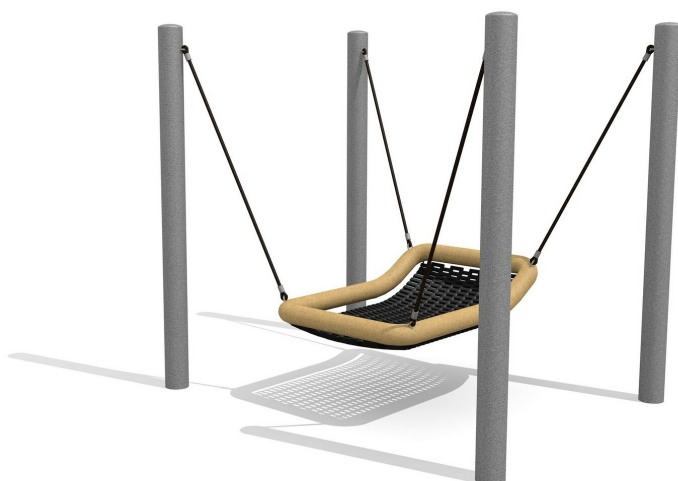

Une balançoire calme pour tous. Le lit balançoire sert à tous les groupes d'utilisateurs. Le balancement doux et sûr est particulièrement intéressant pour les handicapés. Assise en caoutchouc armé et fibres textiles. Entourage en corde bleue ou beige. Chaines entourées de caoutchouc noir. Hauteur de suspension 240cm. Poteaux en acier galvanisé.

steel

nature

Création HINNEN

Numéro de l'article SC.Z22.M  
Nom de l'article Balançoire lit métal

Age de jeu 4+  
Hauteur de chute 125 cm  
Place nécessaire 750 x 250 cm  
Protection de chute selon la norme SN EN 1176  
Zone de protection de chute 19 m<sup>2</sup>  
Dimension de l'engin 190 x 250 x 210 cm  
Fondations 4 pce  
Total béton 2 m<sup>3</sup>  
Nombre de monteurs 2  
Temps de montage 4 h complet  
Garantie pièces A vie détachées

Autres produits de ce groupe

SC.Z21.1  
Balançoire pour handicapés

SC.Z22.R  
Balançoire lit nature