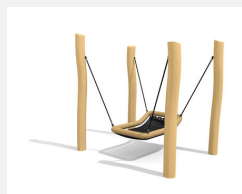

Une balançoire calme pour tous. Le lit balançoire sert à tous les groupes d'utilisateurs. Le balancement doux et sûr est particulièrement intéressant pour les handicapés. Assise en caoutchouc armé et fibres textiles. Entourage en corde bleue ou beige. Chaines entourées de caoutchouc noir. Hauteur de suspension 240cm. Poteaux en acier galvanisé.

steel

nature

Création HINNEN

Numéro de l'article SC.Z22.M  
Nom de l'article Balançoire lit métal

Age de jeu 4+  
Hauteur de chute 125 cm  
Place nécessaire 750 x 250 cm  
Protection de chute selon la norme SN EN 1176  
Zone de protection de chute 19 m<sup>2</sup>  
Dimension de l'engin 190 x 250 x 210 cm  
Fondations 4 pce  
Total béton 2 m<sup>3</sup>  
Nombre de monteurs 2  
Temps de montage 4 h complet  
Garantie pièces A vie détachées

Autres produits de ce groupe

SC.Z21.1  
Balançoire pour handicapés

SC.Z22.R  
Balançoire lit nature