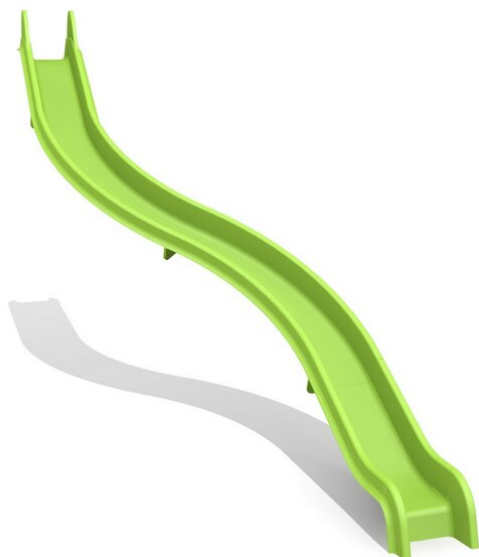

Für den Podestanbau oder Hanglagen geeignet. Les différents éléments permettent une longueur de glissade presque illimitée. Tous les éléments sont aussi disponibles avec une couverture de sécurité. Toboggans en polyester résistant aux intempéries. Couleur standard vert clair, autres couleurs sur demande.

Numéro de l'article 1.10.30.000
Nom de l'article bimbo Toboggan à virages
 Protection de chute selon la norme SN EN 1176
 Spécial >> Weitere Infos auf PDF Katalogseite

Autres produits de ce groupe

1.10.30.00
Entrée 180
couverte